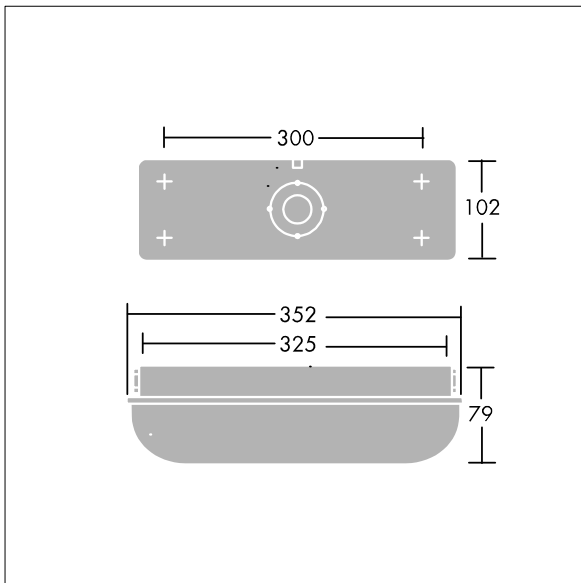

Escort

96636106 ESCORT 800-840 HF

THORN

IP65 IK10      850°C T_a25

Et holdbart, allværs armatur for overflatemontering.

En frittstående, IP65, værbestandig armatur. Elektronisk forkobling, uten dimming. Holdbart armaturhus i hvit, ovnslakkert, presstøpt aluminium og avskjerming i opal polykarbonat, med hærverksbeskyttede skruer (type T25 TORX-skrutrekker kreves). Passer for innendørs og utendørs bruksområder i industrien eller i parkområder. Med 4000K LED

Romtemperatur: 0°C til +25°C

Mål: 352 x 102 x 79 mm
Luminaire input power: 7,3 W
Lysutbytte fra armatur: 800 lm
Armatureffektivitet: 110 lm/W
Vekt: 1 kg

TLG_ESCT_F_LEDPDB.jpg

TLG_ESCT_M_LELDL1.wmf

Dette produktet inneholder en lyskilde med energieffektivitetsklasse C.