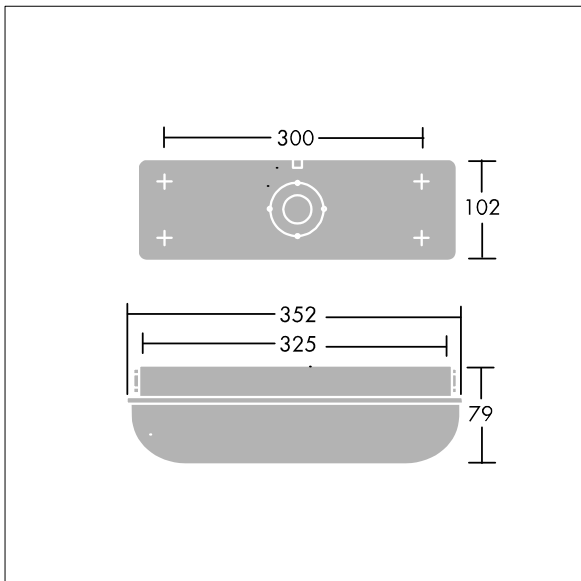

Escort

96636106 ESCORT 800-840 HF

THORN

IP65 IK10      850°C T_a25

Et holdbart, allværs armatur for overflatemontering.

En frittstående, IP65, værbestandig armatur. Elektronisk forkobling, uten dimming. Holdbart armaturhus i hvit, ovnslakkert, presstøpt aluminium og avskjerming i opal polykarbonat, med hærverksbeskyttede skruer (type T25 TORX-skrutrekker kreves). Passer for innendørs og utendørs bruksområder i industrien eller i parkområder. Med 4000K LED

Romtemperatur: 0°C til +25°C

Mål: 352 x 102 x 79 mm
Luminaire input power: 7,3 W
Lysutbytte fra armatur: 800 lm
Armatureffektivitet: 110 lm/W
Vekt: 1 kg

TLG_ESCT_F_LEDPDB.jpg

TLG_ESCT_M_LELDL1.wmf

Dette produktet inneholder en lyskilde med energieffektivitetsklasse C.