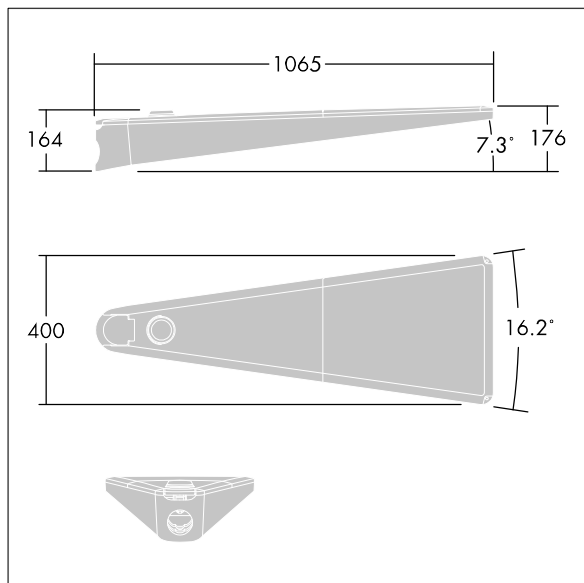

TLG_URBA_M_LD1.wmf

Dette produktet inneholder lyskilder med energieffektivitetsklasse D.