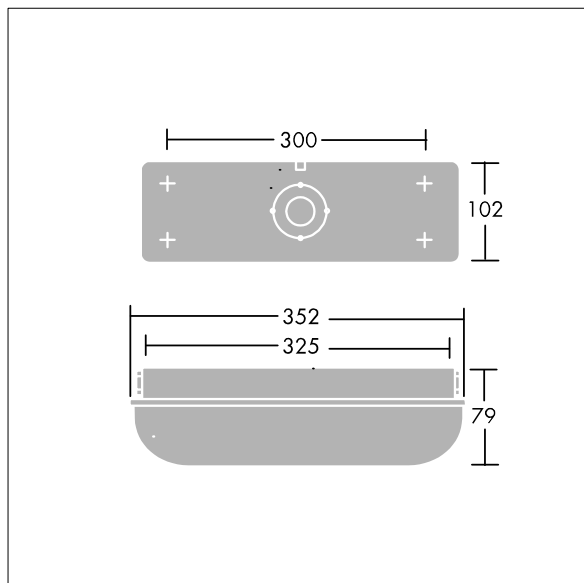

Escort

96636082 ESCORT I-SLCT 800/1K-840 HF

THORN

IP65	IK10					850°C	T _a 25
------	------	--	--	--	--	-------	-------------------

Et holdbart, allværs armatur for overflatemontering.

En frittstående, IP65, værbestandig armatur. Elektronisk forkobling, uten dimming. Holdbart armaturhus i hvit, ovnslakkert, presstøpt aluminium og avskjerming i opal polykarbonat, med hærverksbeskyttede skruer (type T25 TORX-skrutrekker kreves). Passer for innendørs og utendørs bruksområder i industrien eller i parkområder. Lysstyrke velges via intern bryter. Med 4000K LED

Romtemperatur: 0°C til +25°C

Mål: 352 x 102 x 79 mm
Luminaire input power: 7,3 W
Lysutbytte fra armatur: 800 lm
Armatureffektivitet: 110 lm/W
Vekt: 1 kg

TLG_ESCT_F_LEDPDB.jpg

TLG_ESCT_M_LELDL1.wmf

Dette produktet inneholder en lyskilde med energieffektivitetsklasse C.