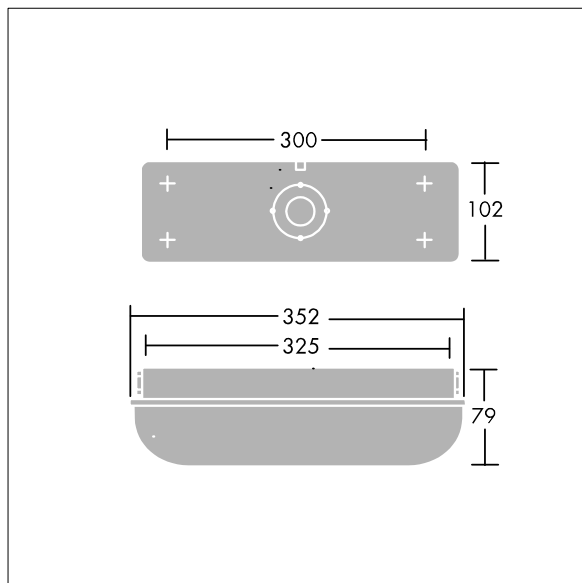

Escort

96636082 ESCORT I-SLCT 800/1K-840 HF

THORN

IP65	IK10					850°C	T _a 25
------	------	---	---	---	---	-------	-------------------

Et holdbart, allværs armatur for overflatemontering.

En frittstående, IP65, værbestandig armatur. Elektronisk forkobling, uten dimming. Holdbart armaturhus i hvit, ovnslakkert, presstøpt aluminium og avskjerming i opal polykarbonat, med hærverksbeskyttede skruer (type T25 TORX-skrutrekker kreves). Passer for innendørs og utendørs bruksområder i industrien eller i parkområder. Lysstyrke velges via intern bryter. Med 4000K LED

Romtemperatur: 0°C til +25°C

Mål: 352 x 102 x 79 mm
Luminaire input power: 7,3 W
Lysutbytte fra armatur: 800 lm
Armatureffektivitet: 110 lm/W
Vekt: 1 kg

TLG_ESCT_F_LEDPDB.jpg

TLG_ESCT_M_LELDL1.wmf

Dette produktet inneholder en lyskilde med energieffektivitetsklasse C.