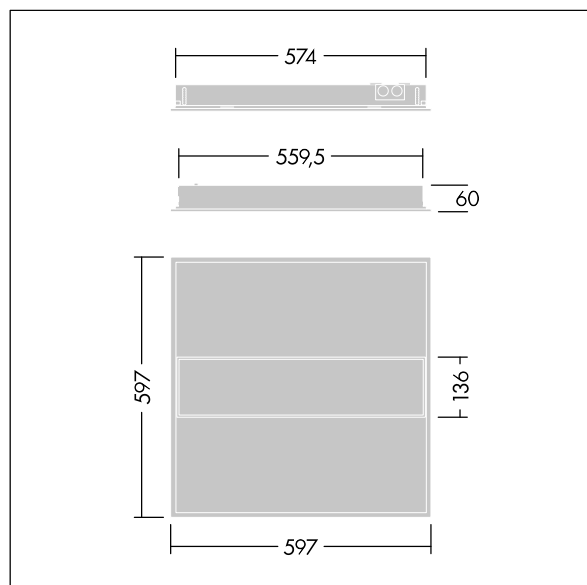

IQ Beam

THORN

96636077 IQ BEAM HT 6300-840 MPT-F HFIX Q600

IEC EN 60598-1 RG 1		IP20	IK03					650 °C	T _a -20 +50
---------------------------	--	------	------	--	--	--	--	--------	---------------------------

IQ Beam

En innfelt modulær LED-armatur med lineær optikk for tak med T-profil, gipsplater og skjult profil. DALI-2-dimming, LED-driver. Klasse I elektrisk, IP20, Slagfasthet: IK03. Armaturhus: hvit lakkert stål. Avskjerming: mikropriamatisk akryl med diffusjonsfolie. Egnert for innfelling, opptrukket montering er valgfritt. Med 4000K LED.

Mål: 597 x 597 x 60 mm
Luminaire input power: 50 W
Lysutbytte fra armatur: 6300 lm
Armatureffektivitet: 126 lm/W
Vekt: 4,26 kg

TLG_IQBM_F_HT_pers.jpg

TLG_IQBM_M_HT_P.wmf

Dette produktet inneholder en lyskilde med energieffektivitetsklasse C.