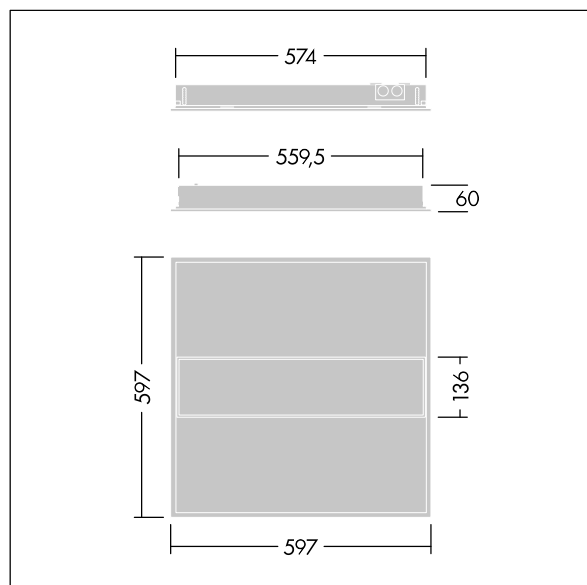

IQ Beam

THORN

96636076 IQ BEAM HT 6300-840 MPT-F HF Q600

IEC EN 60598-1 RG 1		IP20	IK03					650 °C	T _a -20 +50
---------------------------	--	------	------	--	--	--	--	--------	---------------------------

IQ Beam

En innfelt modulær LED-armatur med lineær optikk for tak med T-profil, gipsplater og skjult profil. Fast ytelse, LED-driver. Klasse I elektrisk, IP20, Slagfasthet: IK03. Armaturhus: hvit lakkert stål. Avskjerming: mikrop Prismatisk akryl med diffusjonsfolie. Egnert for innfelling, opptrukket montering er valgfritt. Med 4000K LED.

Mål: 597 x 597 x 60 mm
Luminaire input power: 50 W
Lysutbytte fra armatur: 6300 lm
Armatureffektivitet: 126 lm/W
Vekt: 4,22 kg

TLG_IQBM_F_HT_pers.jpg

TLG_IQBM_M_HT_P.wmf

Dette produktet inneholder en lyskilde med energieffektivitetsklasse C.