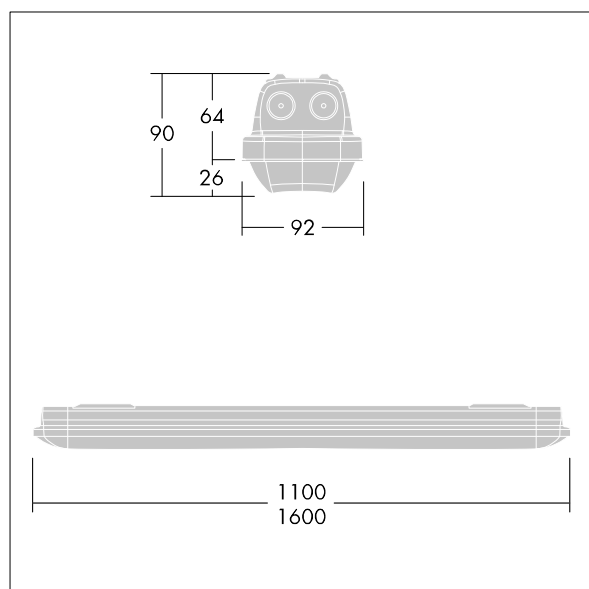

TLG_AQUP_M_LD1.wmf

Dette produktet inneholder en lyskilde med energieffektivitetsklasse D.

Alle verdier merket med * er merkeverdi. Thorn bruker utprøvde og testede komponenter fra ledende leverandører, men det kan skje enkelttilfeller av teknologirelatert svikt i individuelle LED i løpet av beregnet levetid for produktet. Internasjonale standarder setter toleransen i innledende fluks og tilkoblet effekt til $\pm 10\%$. Med mindre annet er oppgitt, gjelder verdiene for en omgivelsestemperatur på 25 °C.

Thorn Lighting driver konstant utvikling og forbedring av sine produkter. Rettighetene gjelder endringer i spesifikasjoner uten opplysning på forhånd, enten personlig eller offentlig. © Thorn Lighting