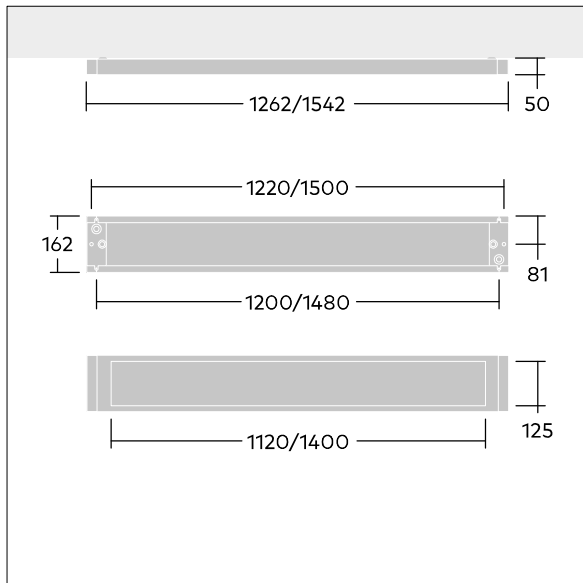

Punch

THORN

96636052 PUNCH 3 LRO MSC 3800-930 L15 HFIX E3

Punch

En smal, utenpåliggende armatur med direkte fordeling. DALI-dimming Elektronisk, med 3-timers batteri-backup med manuell test. Armaturhus: stålplate, pulverlakkert hvit (nær RAL9016). Endestykker: stålplate pulverlakkert hvit (nær RAL9016). Reflektorraster: blank aluminium, . Elektrisk isolasjonsklasse I, IP20, Slagfasthet: IK03. Elektrisk tilkobling via koblingsklemme. Optikk: luminansreducerende optikk (LRO) med UGR<19. Med 3000K LED. Kan brukes som en pendlet, kun direkte armatur i kombinasjon med Y-Suspension-kobling og festesett (bestilles separat 22171581 og 22171349).

Mål: 1542 x 162 x 50 mm
Luminaire input power: 30,7 W
Lysutbytte fra armatur: 3691 lm
Armatureffektivitet: 120 lm/W
Vekt: 3,8 kg

TLG_PNCH_F_LRO_surface_on_PDB.jpg

TLG_PNC3_M_PLEXD.wmf

Dette produktet inneholder lyskilder med energieffektivitetsklasse D.