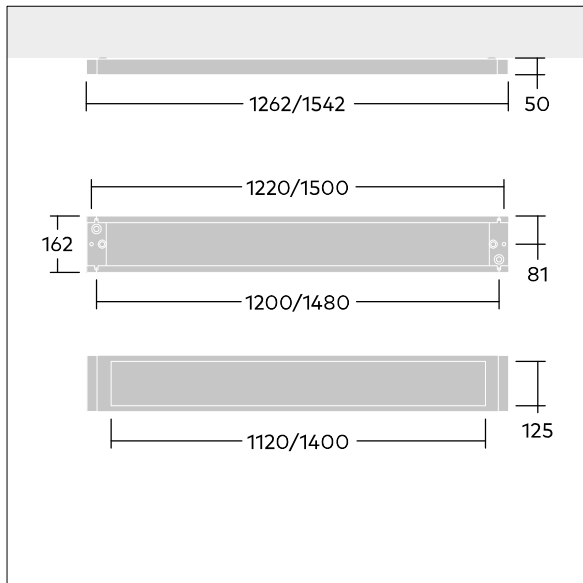

Punch

THORN

96636045 PUNCH 3 LRO MSC 3800-830 L15 HF

Punch

En smal, utenpåliggende armatur med direkte fordeling uten dimming Elektronisk forkobling,. Armaturhus: stålplate, pulverlakkert hvit (nær RAL9016). Endestykker: stålplate pulverlakkert hvit (nær RAL9016). Reflektorraster: blank aluminium,. Elektrisk isolasjonsklasse I, IP20, Slagfasthet: IK03. Elektrisk tilkobling via koblingsklemme. Optikk: luminansreduserende optikk (LRO) med UGR<19. Med 3000K LED. Kan brukes som en pendlet, kun direkte armatur i kombinasjon med Y-Suspension-kobling og festesett (bestilles separat 22171581 og 22171349).

Mål: 1542 x 162 x 50 mm
Luminaire input power: 28,8 W
Lysutbytte fra armatur: 3699 lm
Armatureffektivitet: 128 lm/W
Vekt: 3,8 kg

TLG_PNCH_F_LRO_surface_on_PDB.jpg

TLG_PNC3_M_PLEXD.wmf

Dette produktet inneholder lyskilder med energieffektivitetsklasse D.