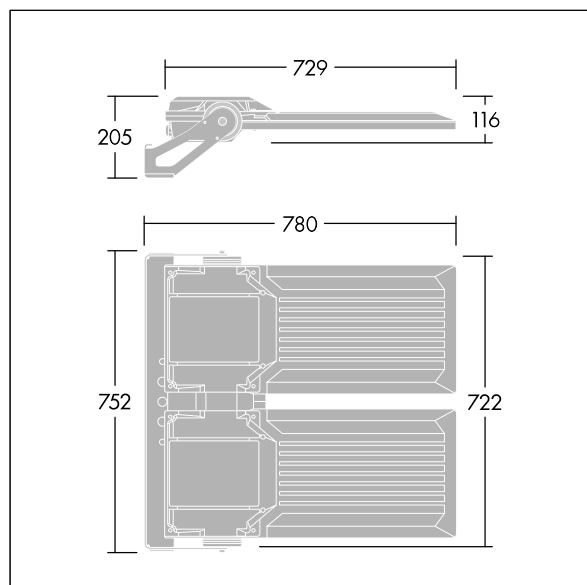

Areaflood Pro 2

96635932 AFP2 2L 288L75-740 A4 CL1 GY

THORN

Areaflood Pro 2

En kompakt og lett LED-lyskaster for mange bruksområder. Med stor x 2 armaturhus. driver 288 LED ved 750mA med Asymmetrisk 40° lysfordeling. IP66, IK08, Klasse I elektrisk. Armaturhus: presstøpt aluminium (EN AC-44300), Lysegrå 150 sandstrukturet (likner RAL9006).. Avskjerming: 5 mm tykk herdet glass. Justerbar monteringsbøyle medfølger, Med 4000K LED.

Mål: 780 x 722 x 116 mm
Luminaire input power: 638 W
Lysutbytte fra armatur: 98512 lm
Armatureffektivitet: 154 lm/W
Vekt: 29,22 kg
Vindflate: 0.136 m²

TLG_AFP2_F_2L_1.jpg

TLG_AFP2_M_2L.wmf

Dette produktet inneholder lyskilder med energieffektivitetsklassene D, E.