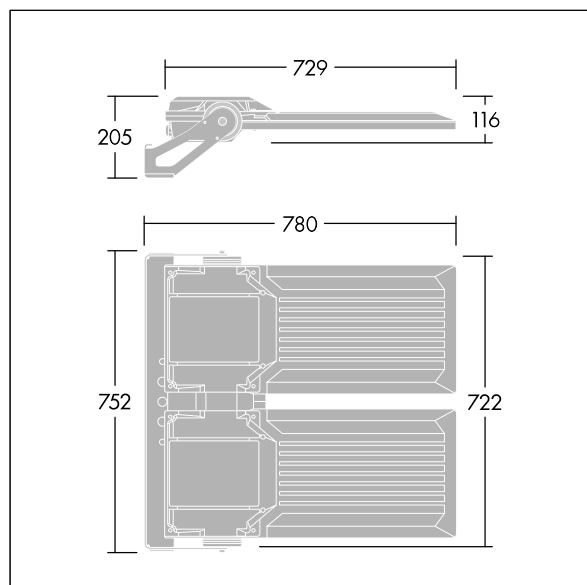

# Areaflood Pro 2

96635932 AFP2 2L 288L75-740 A4 CL1 GY

THORN

## Areaflood Pro 2

En kompakt og lett LED-lyskaster for mange bruksområder. Med stor x 2 armaturhus. driver 288 LED ved 750mA med Asymmetrisk 40° lysfordeling. IP66, IK08, Klasse I elektrisk. Armaturhus: presstøpt aluminium (EN AC-44300), Lysegrå 150 sandstrukturet (likner RAL9006).. Avskjerming: 5 mm tykk herdet glass. Justerbar monteringsbøyle medfølger, Med 4000K LED.

Mål: 780 x 722 x 116 mm  
Luminaire input power: 638 W  
Lysutbytte fra armatur: 98512 lm  
Armatureffektivitet: 154 lm/W  
Vekt: 29,22 kg  
Vindflate: 0.136 m<sup>2</sup>

TLG\_AFP2\_F\_2L\_1.jpg

TLG\_AFP2\_M\_2L.wmf