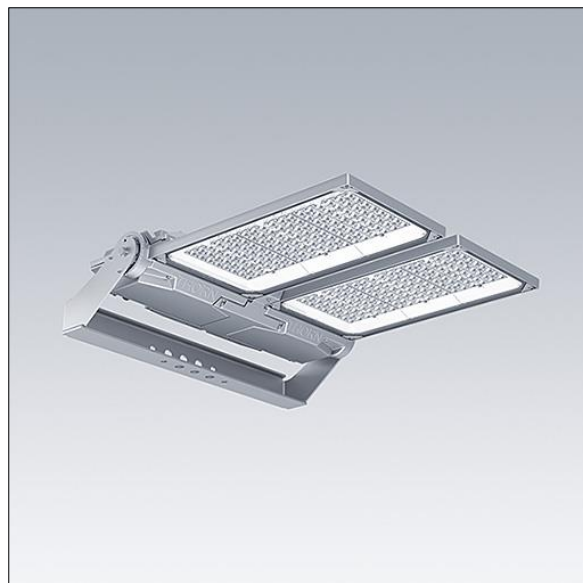

Areaflood Pro 2

96635931 AFP2 2L 288L70-740 A4 CL1 GY

THORN

Areaflood Pro 2

En kompakt og lett LED-lyskaster for mange bruksområder. Med stor x 2 armaturhus. driver 288 LED ved 700mA med Asymmetrisk 40° lysfordeling. IP66, IK08, Klasse I elektrisk. Armaturhus: presstøpt aluminium (EN AC-44300), Lysegrå 150 sandstrukturet (likner RAL9006).. Avskjerming: 5 mm tykk herdet glass. Justerbar monteringsbøyle medfølger, Med 4000K LED.

Mål: 780 x 722 x 116 mm
Luminaire input power: 585 W
Lysutbytte fra armatur: 94019 lm
Armatureffektivitet: 161 lm/W
Vekt: 29,1 kg
Vindflate: 0.136 m²

TLG_AFP2_F_2L_1.jpg

TLG_AFP2_M_2L.wmf

Dette produktet inneholder lyskilder med energieffektivitetsklassene D, E.