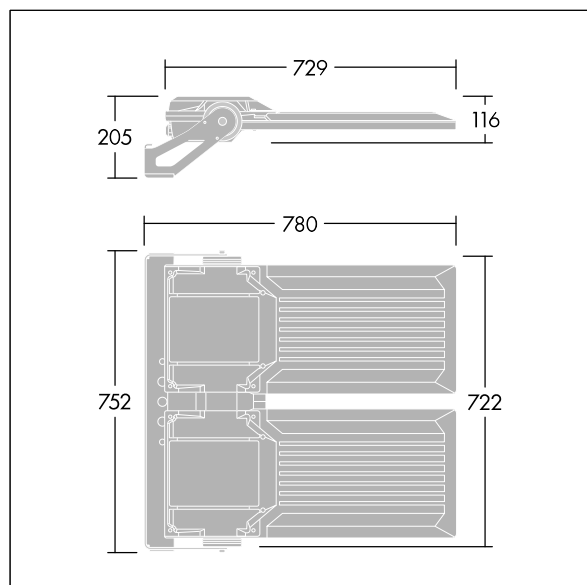

Areaflood Pro 2

96635931 AFP2 2L 288L70-740 A4 CL1 GY

THORN

Areaflood Pro 2

En kompakt og lett LED-lyskaster for mange bruksområder. Med stor x 2 armaturhus. driver 288 LED ved 700mA med Asymmetrisk 40° lysfordeling. IP66, IK08, Klasse I elektrisk. Armaturhus: presstøpt aluminium (EN AC-44300), Lysegrå 150 sandstrukturet (likner RAL9006).. Avskjerming: 5 mm tykk herdet glass. Justerbar monteringsbøyle medfølger, Med 4000K LED.

Mål: 780 x 722 x 116 mm
Luminaire input power: 585 W
Lysutbytte fra armatur: 94019 lm
Armatureffektivitet: 161 lm/W
Vekt: 29,1 kg
Vindflate: 0.136 m²

TLG_AFP2_F_2L_1.jpg

TLG_AFP2_M_2L.wmf

Dette produktet inneholder lyskilder med energieffektivitetsklassene D, E.