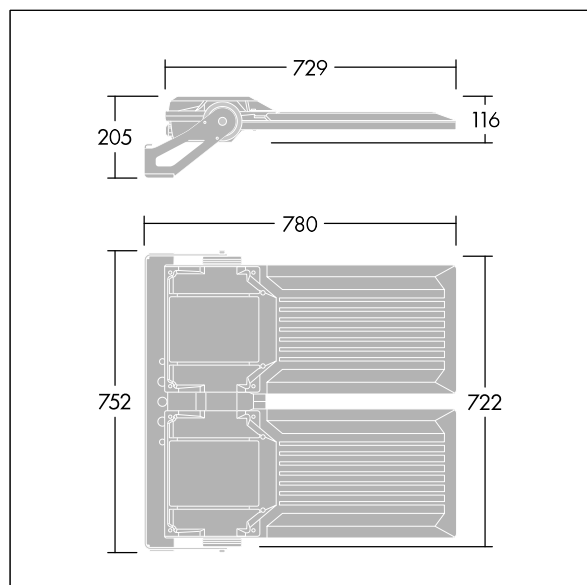

# Areaflood Pro 2

96635930 AFP2 2L 216L70-740 A4 CL1 GY

THORN

## Areaflood Pro 2

En kompakt og lett LED-lyskaster for mange bruksområder. Med stor x 2 armaturhus. driver 216 LED ved 700mA med Asymmetrisk 40° lysfordeling. IP66, IK08, Klasse I elektrisk. Armaturhus: presstøpt aluminium (EN AC-44300), Lysegrå 150 sandstrukturet (likner RAL9006).. Avskjerming: 5 mm tykk herdet glass. Justerbar monteringsbøyle medfølger, Med 4000K LED.

Mål: 780 x 722 x 116 mm  
Luminaire input power: 444 W  
Lysutbytte fra armatur: 71436 lm  
Armatureffektivitet: 161 lm/W  
Vekt: 28,74 kg  
Vindflate: 0.136 m<sup>2</sup>

TLG\_AFP2\_F\_2L\_1.jpg

TLG\_AFP2\_M\_2L.wmf