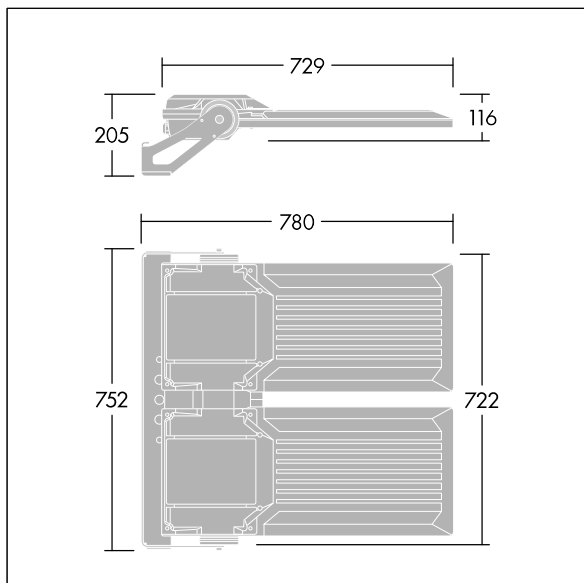

# Areaflood Pro 2

96635930 AFP2 2L 216L70-740 A4 CL1 GY

THORN

## Areaflood Pro 2

En kompakt og lett LED-lyskaster for mange bruksområder. Med stor x 2 armaturhus. driver 216 LED ved 700mA med Asymmetrisk 40° lysfordeling. IP66, IK08, Klasse I elektrisk. Armaturhus: presstøpt aluminium (EN AC-44300), Lysegrå 150 sandstrukturet (likner RAL9006).. Avskjerming: 5 mm tykk herdet glass. Justerbar monteringsbøyle medfølger, Med 4000K LED.

Mål: 780 x 722 x 116 mm  
Luminaire input power: 444 W  
Lysutbytte fra armatur: 71436 lm  
Armatureffektivitet: 161 lm/W  
Vekt: 28,74 kg  
Vindflate: 0.136 m<sup>2</sup>

TLG\_AFP2\_F\_2L\_1.jpg

TLG\_AFP2\_M\_2L.wmf