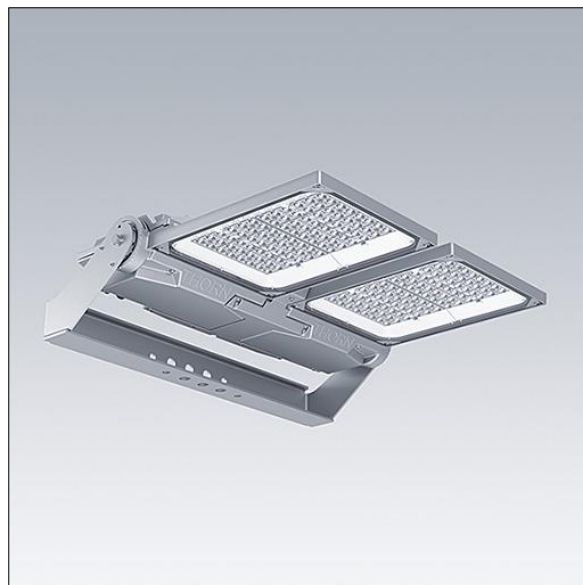

Areaflood Pro 2

96635929 AFP2 2M 192L85-740 A4 CL1 GY

THORN

Areaflood Pro 2

En kompakt og lett LED-lyskaster for mange bruksområder. Med medium x 2 armaturhus. driver 192 LED ved 850 mA med Asymmetrisk 40° lysfordeling. IP66, IK08, Klasse I elektrisk. Armaturhus: presstøpt aluminium (EN AC-44300), Lysegrå 150 sandstrukturert (likner RAL9006).. Avskjerming: 4 mm tykk herdet glass. Justerbar monteringsbøyle medfølger, Med 4000K LED.

Mål: 630 x 722 x 116 mm
Luminaire input power: 483 W
Lysutbytte fra armatur: 72987 lm
Armatureffektivitet: 151 lm/W
Vekt: 24,45 kg
Vindflate: 0.12 m²

TLG_AFP2_F_2M_1.jpg

TLG_AFP2_M_2M.wmf

Dette produktet inneholder lyskilder med energieffektivitetsklassene D, E.