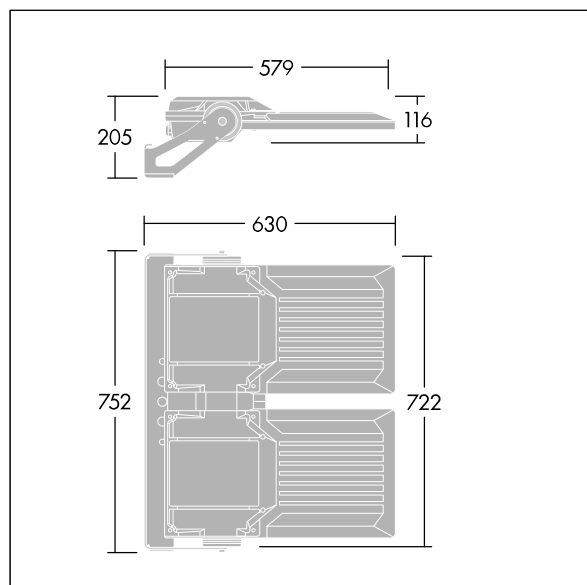

Areaflood Pro 2

96635929 AFP2 2M 192L85-740 A4 CL1 GY

THORN

Areaflood Pro 2

En kompakt og lett LED-lyskaster for mange bruksområder. Med medium x 2 armaturhus. driver 192 LED ved 850 mA med Asymmetrisk 40° lysfordeling. IP66, IK08, Klasse I elektrisk. Armaturhus: presstøpt aluminium (EN AC-44300), Lysegrå 150 sandstrukturert (likner RAL9006).. Avskjerming: 4 mm tykk herdet glass. Justerbar monteringsbøyle medfølger, Med 4000K LED.

Mål: 630 x 722 x 116 mm
Luminaire input power: 483 W
Lysutbytte fra armatur: 72987 lm
Armatureffektivitet: 151 lm/W
Vekt: 24,45 kg
Vindflate: 0.12 m²

TLG_AFP2_F_2M_1.jpg

TLG_AFP2_M_2M.wmf

Dette produktet inneholder lyskilder med energieffektivitetsklassene D, E.