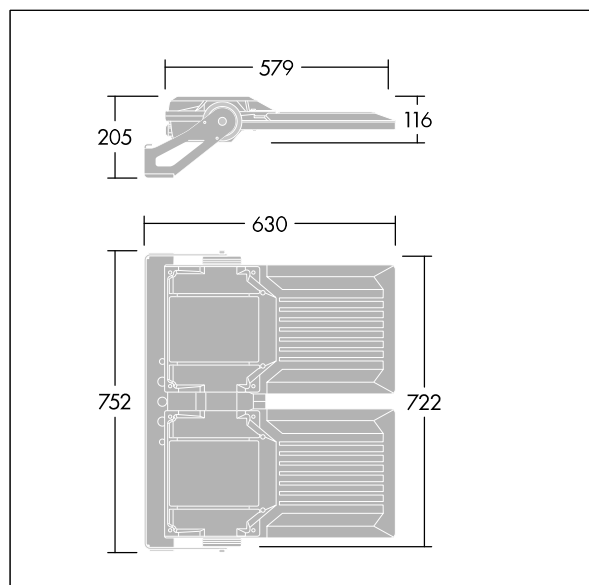

Areaflood Pro 2

96635929 AFP2 2M 192L85-740 A4 CL1 GY

THORN

Areaflood Pro 2

En kompakt og lett LED-lyskaster for mange bruksområder. Med medium x 2 armaturhus. driver 192 LED ved 850 mA med Asymmetrisk 40° lysfordeling. IP66, IK08, Klasse I elektrisk. Armaturhus: presstøpt aluminium (EN AC-44300), Lysegrå 150 sandstrukturert (likner RAL9006).. Avskjerming: 4 mm tykk herdet glass. Justerbar monteringsbøyle medfølger, Med 4000K LED.

Mål: 630 x 722 x 116 mm
Luminaire input power: 483 W
Lysutbytte fra armatur: 72987 lm
Armatureffektivitet: 151 lm/W
Vekt: 24,45 kg
Vindflate: 0.12 m²

TLG_AFP2_F_2M_1.jpg

TLG_AFP2_M_2M.wmf

Dette produktet inneholder lyskilder med energieffektivitetsklassene D, E.