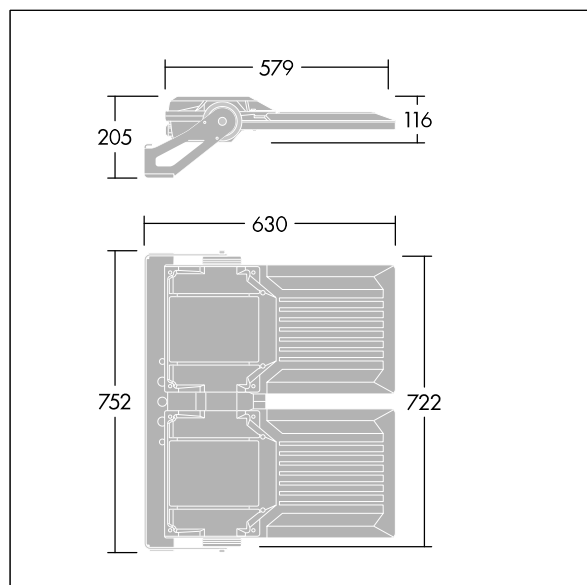

Areaflood Pro 2

96635928 AFP2 2M 192L70-740 A4 CL1 GY

THORN

Areaflood Pro 2

En kompakt og lett LED-lyskaster for mange bruksområder. Med medium x 2 armaturhus. driver 192 LED ved 700mA med Asymmetrisk 40° lysfordeling. IP66, IK08, Klasse I elektrisk. Armaturhus: presstøpt aluminium (EN AC-44300), Lysegrå 150 sandstrukturert (likner RAL9006).. Avskjerming: 4 mm tykk herdet glass. Justerbar monteringsbøyle medfølger, Med 4000K LED.

Mål: 630 x 722 x 116 mm
Luminaire input power: 392 W
Lysutbytte fra armatur: 63236 lm
Armatureffektivitet: 161 lm/W
Vekt: 23,48 kg
Vindflate: 0.12 m²

TLG_AFP2_F_2M_1.jpg

TLG_AFP2_M_2M.wmf

Dette produktet inneholder lyskilder med energieffektivitetsklassene D, E.