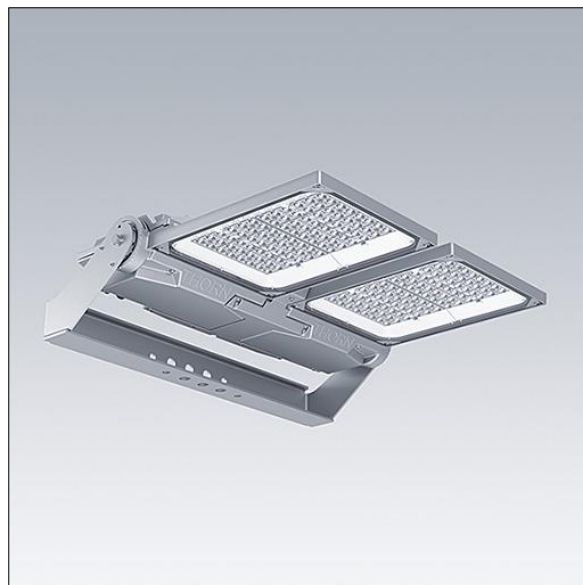

# Areaflood Pro 2

96635928 AFP2 2M 192L70-740 A4 CL1 GY

THORN

## Areaflood Pro 2

En kompakt og lett LED-lyskaster for mange bruksområder. Med medium x 2 armaturhus. driver 192 LED ved 700mA med Asymmetrisk 40° lysfordeling. IP66, IK08, Klasse I elektrisk. Armaturhus: presstøpt aluminium (EN AC-44300), Lysegrå 150 sandstrukturert (likner RAL9006).. Avskjerming: 4 mm tykk herdet glass. Justerbar monteringsbøyle medfølger, Med 4000K LED.

Mål: 630 x 722 x 116 mm  
Luminaire input power: 392 W  
Lysutbytte fra armatur: 63236 lm  
Armatureffektivitet: 161 lm/W  
Vekt: 23,48 kg  
Vindflate: 0.12 m<sup>2</sup>

TLG\_AFP2\_F\_2M\_1.jpg

TLG\_AFP2\_M\_2M.wmf