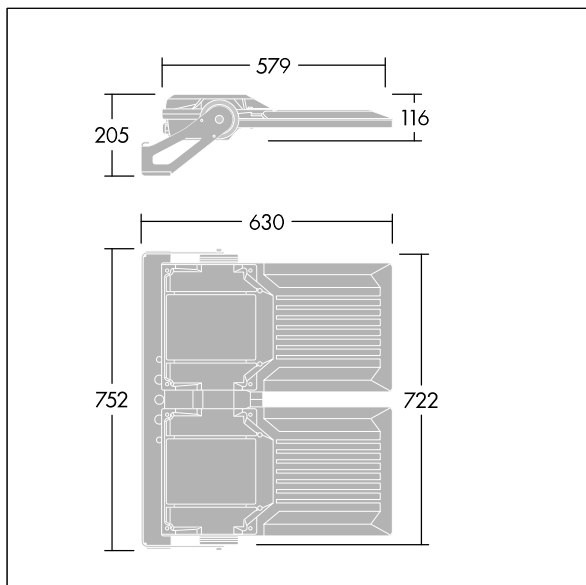

# Areaflood Pro 2

96635928 AFP2 2M 192L70-740 A4 CL1 GY

THORN

## Areaflood Pro 2

En kompakt og lett LED-lyskaster for mange bruksområder. Med medium x 2 armaturhus. driver 192 LED ved 700mA med Asymmetrisk 40° lysfordeling. IP66, IK08, Klasse I elektrisk. Armaturhus: presstøpt aluminium (EN AC-44300), Lysegrå 150 sandstrukturert (likner RAL9006).. Avskjerming: 4 mm tykk herdet glass. Justerbar monteringsbøyle medfølger, Med 4000K LED.

Mål: 630 x 722 x 116 mm  
Luminaire input power: 392 W  
Lysutbytte fra armatur: 63236 lm  
Armatureffektivitet: 161 lm/W  
Vekt: 23,48 kg  
Vindflate: 0.12 m<sup>2</sup>

TLG\_AFP2\_F\_2M\_1.jpg

TLG\_AFP2\_M\_2M.wmf