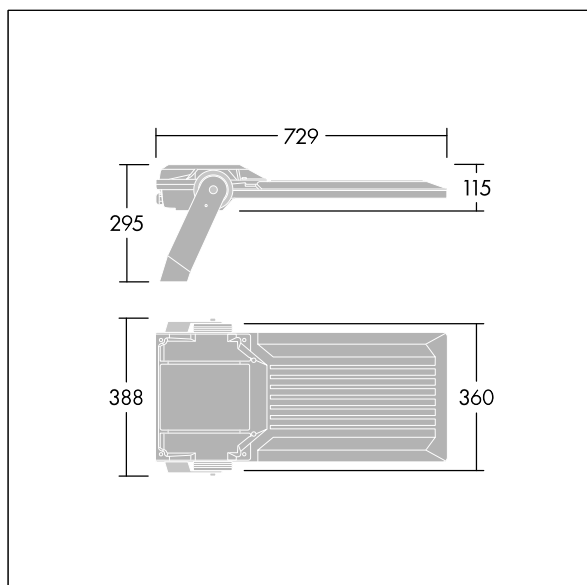

Areaflood Pro 2

96635927 AFP2 L 144L80-740 A4 CL1 GY

THORN

Areaflood Pro 2

En kompakt og lett LED-lyskaster for mange bruksområder. Med stort armaturhus. driver 144 LED ved 800mA med Asymmetrisk 40° lysfordeling. IP66, IK08, Klasse I elektrisk. Armaturhus: presstøpt aluminium (EN AC-44300), Lysegrå 150 sandstrukturet (likner RAL9006).. Avskjerming: 5 mm tykk herdet glass. Justerbar monteringsbøyle medfølger, Med 4000K LED.

Mål: 729 x 360 x 115 mm
Luminaire input power: 337 W
Lysutbytte fra armatur: 52026 lm
Armatureffektivitet: 154 lm/W
Vekt: 13,9 kg
Vindflate: 0.068 m²

TLG_AFP2_F_L_1.jpg

TLG_AFP2_M_L.wmf

Dette produktet inneholder lyskilder med energieffektivitetsklassene D, E.