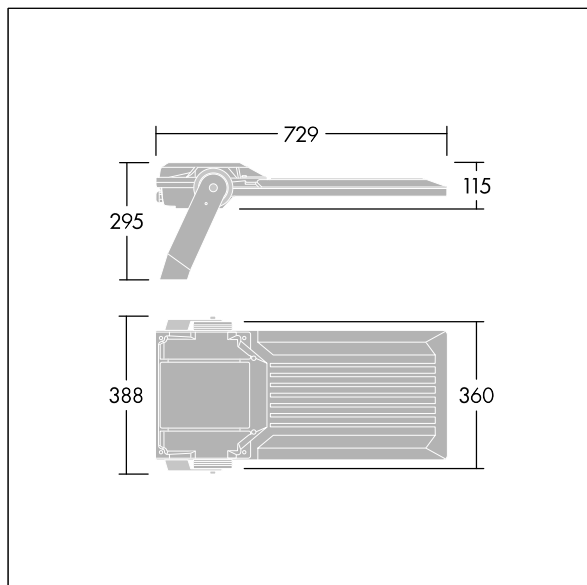

Areaflood Pro 2

96635927 AFP2 L 144L80-740 A4 CL1 GY

THORN

Areaflood Pro 2

En kompakt og lett LED-lyskaster for mange bruksområder. Med stort armaturhus. driver 144 LED ved 800mA med Asymmetrisk 40° lysfordeling. IP66, IK08, Klasse I elektrisk. Armaturhus: presstøpt aluminium (EN AC-44300), Lysegrå 150 sandstrukturet (likner RAL9006).. Avskjerming: 5 mm tykk herdet glass. Justerbar monteringsbøyle medfølger, Med 4000K LED.

Mål: 729 x 360 x 115 mm
Luminaire input power: 337 W
Lysutbytte fra armatur: 52026 lm
Armatureffektivitet: 154 lm/W
Vekt: 13,9 kg
Vindflate: 0.068 m²

TLG_AFP2_F_L_1.jpg

TLG_AFP2_M_L.wmf

Dette produktet inneholder lyskilder med energieffektivitetsklassene D, E.