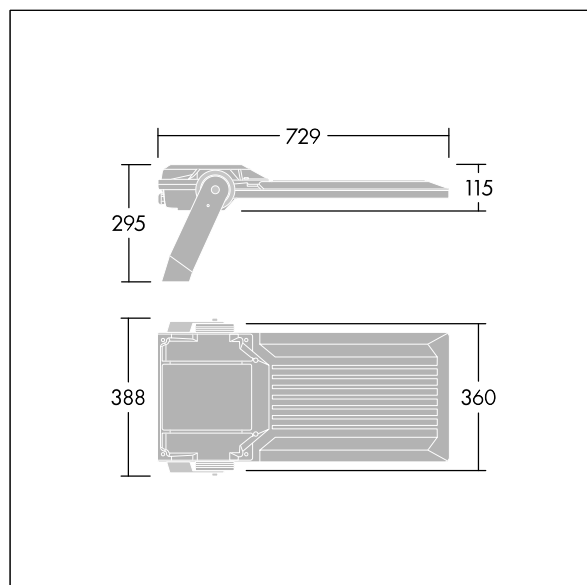

Areaflood Pro 2

96635926 AFP2 L 144L70-740 A4 CL1 GY

THORN

Areaflood Pro 2

En kompakt og lett LED-lyskaster for mange bruksområder. Med stort armaturhus. driver 144 LED ved 700mA med Asymmetrisk 40° lysfordeling. IP66, IK08, Klasse I elektrisk. Armaturhus: presstøpt aluminium (EN AC-44300), Lysegrå 150 sandstrukturet (likner RAL9006).. Avskjerming: 5 mm tykk herdet glass. Justerbar monteringsbøyle medfølger, Med 4000K LED.

Mål: 729 x 360 x 115 mm
Luminaire input power: 298 W
Lysutbytte fra armatur: 47222 lm
Armatureffektivitet: 158 lm/W
Vekt: 13,48 kg
Vindflate: 0.068 m²

TLG_AFP2_F_L_1.jpg

TLG_AFP2_M_L.wmf

Dette produktet inneholder lyskilder med energieffektivitetsklassene D, E.