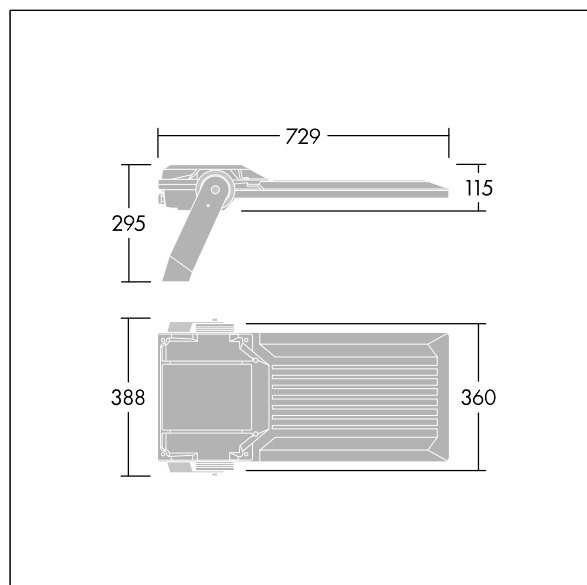

Areaflood Pro 2

96635923 AFP2 L 120L70-740 A4 CL1 GY

THORN

Areaflood Pro 2

En kompakt og lett LED-lyskaster for mange bruksområder. Med stort armaturhus. driver 120 LED ved 700mA med Asymmetrisk 40° lysfordeling. IP66, IK08, Klasse I elektrisk. Armaturhus: presstøpt aluminium (EN AC-44300), Lysegrå 150 sandstrukturet (likner RAL9006).. Avskjerming: 5 mm tykk herdet glass. Justerbar monteringsbøyle medfølger, Med 4000K LED.

Mål: 729 x 360 x 115 mm
Luminaire input power: 250 W
Lysutbytte fra armatur: 39687 lm
Armatureffektivitet: 159 lm/W
Vekt: 13,28 kg
Vindflate: 0.068 m²

TLG_AFP2_F_L_1.jpg

TLG_AFP2_M_L.wmf

Dette produktet inneholder lyskilder med energieffektivitetsklassene D, E.