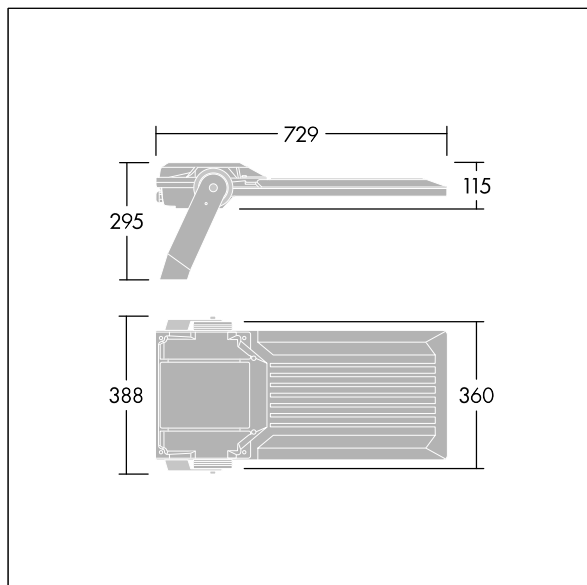

Areaflood Pro 2

96635922 AFP2 L 120L50-740 A4 CL1 GY

THORN

Areaflood Pro 2

En kompakt og lett LED-lyskaster for mange bruksområder. Med stort armaturhus. driver 120 LED ved 500mA med Asymmetrisk 40° lysfordeling. IP66, IK08, Klasse I elektrisk. Armaturhus: presstøpt aluminium (EN AC-44300), Lysegrå 150 sandstrukturet (likner RAL9006).. Avskjerming: 5 mm tykk herdet glass. Justerbar monteringsbøyle medfølger, Med 4000K LED.

Mål: 729 x 360 x 115 mm
Luminaire input power: 174 W
Lysutbytte fra armatur: 29902 lm
Armatureffektivitet: 172 lm/W
Vekt: 12,81 kg
Vindflate: 0.068 m²

TLG_AFP2_F_L_1.jpg

TLG_AFP2_M_L.wmf

Dette produktet inneholder lyskilder med energieffektivitetsklassene D, E.