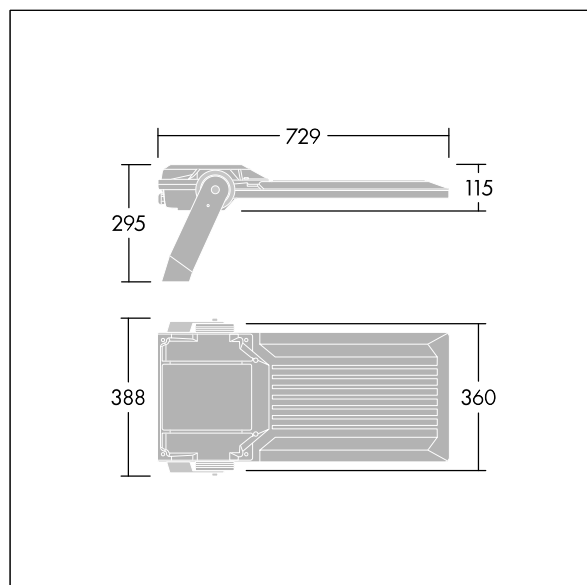

# Areaflood Pro 2

96635922 AFP2 L 120L50-740 A4 CL1 GY

THORN

## Areaflood Pro 2

En kompakt og lett LED-lyskaster for mange bruksområder. Med stort armaturhus. driver 120 LED ved 500mA med Asymmetrisk 40° lysfordeling. IP66, IK08, Klasse I elektrisk. Armaturhus: presstøpt aluminium (EN AC-44300), Lysegrå 150 sandstrukturet (likner RAL9006).. Avskjerming: 5 mm tykk herdet glass. Justerbar monteringsbøyle medfølger, Med 4000K LED.

Mål: 729 x 360 x 115 mm  
Luminaire input power: 174 W  
Lysutbytte fra armatur: 29902 lm  
Armatureffektivitet: 172 lm/W  
Vekt: 12,81 kg  
Vindflate: 0.068 m<sup>2</sup>

TLG\_AFP2\_F\_L\_1.jpg

TLG\_AFP2\_M\_L.wmf