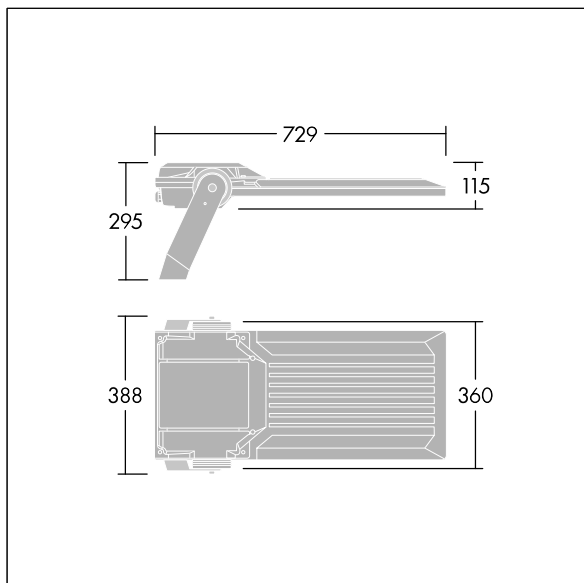

Areaflood Pro 2

96635920 AFP2 L 108L70-740 A4 CL1 GY

THORN

Areaflood Pro 2

En kompakt og lett LED-lyskaster for mange bruksområder. Med stort armaturhus. driver 108 LED ved 700mA med Asymmetrisk 40° lysfordeling. IP66, IK08, Klasse I elektrisk. Armaturhus: presstøpt aluminium (EN AC-44300), Lysegrå 150 sandstrukturet (likner RAL9006).. Avskjerming: 5 mm tykk herdet glass. Justerbar monteringsbøyle medfølger, Med 4000K LED.

Mål: 729 x 360 x 115 mm
Luminaire input power: 225 W
Lysutbytte fra armatur: 35860 lm
Armatureffektivitet: 159 lm/W
Vekt: 12,98 kg
Vindflate: 0.068 m²

TLG_AFP2_F_L_1.jpg

TLG_AFP2_M_L.wmf

Dette produktet inneholder lyskilder med energieffektivitetsklassene D, E.