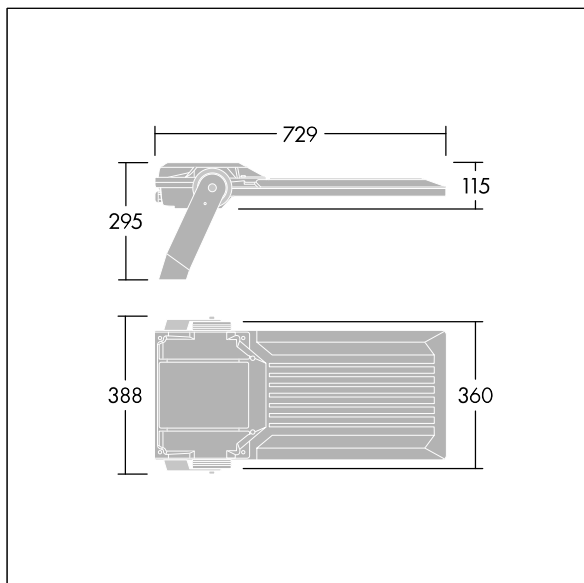

Areaflood Pro 2

96635919 AFP2 L 108L50-740 A4 CL1 GY

THORN

Areaflood Pro 2

En kompakt og lett LED-lyskaster for mange bruksområder. Med stort armaturhus. driver 108 LED ved 500mA med Asymmetrisk 40° lysfordeling. IP66, IK08, Klasse I elektrisk. Armaturhus: presstøpt aluminium (EN AC-44300), Lysegrå 150 sandstrukturet (likner RAL9006).. Avskjerming: 5 mm tykk herdet glass. Justerbar monteringsbøyle medfølger, Med 4000K LED.

Mål: 729 x 360 x 115 mm
Luminaire input power: 157 W
Lysutbytte fra armatur: 26967 lm
Armatureffektivitet: 172 lm/W
Vekt: 12,51 kg
Vindflate: 0.068 m²

TLG_AFP2_F_L_1.jpg

TLG_AFP2_M_L.wmf

Dette produktet inneholder en lyskilde med energieffektivitetsklasse E.