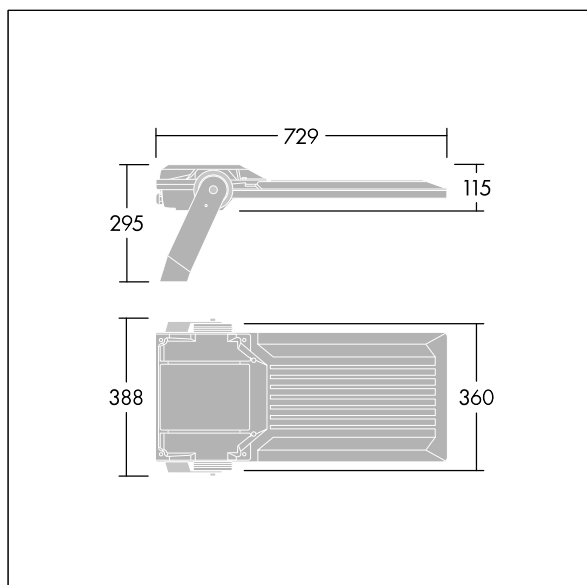

Areaflood Pro 2

96635918 AFP2 L 108L35-740 A4 CL1 GY

THORN

Areaflood Pro 2

En kompakt og lett LED-lyskaster for mange bruksområder. Med stort armaturhus. driver 108 LED ved 350mA med Asymmetrisk 40° lysfordeling. IP66, IK08, Klasse I elektrisk. Armaturhus: presstøpt aluminium (EN AC-44300), Lysegrå 150 sandstrukturet (likner RAL9006).. Avskjerming: 5 mm tykk herdet glass. Justerbar monteringsbøyle medfølger, Med 4000K LED.

Mål: 729 x 360 x 115 mm
Luminaire input power: 109 W
Lysutbytte fra armatur: 19677 lm
Armatureffektivitet: 181 lm/W
Vekt: 12,51 kg
Vindflate: 0.068 m²

TLG_AFP2_F_L_1.jpg

TLG_AFP2_M_L.wmf

Dette produktet inneholder en lyskilde med energieffektivitetsklasse E.