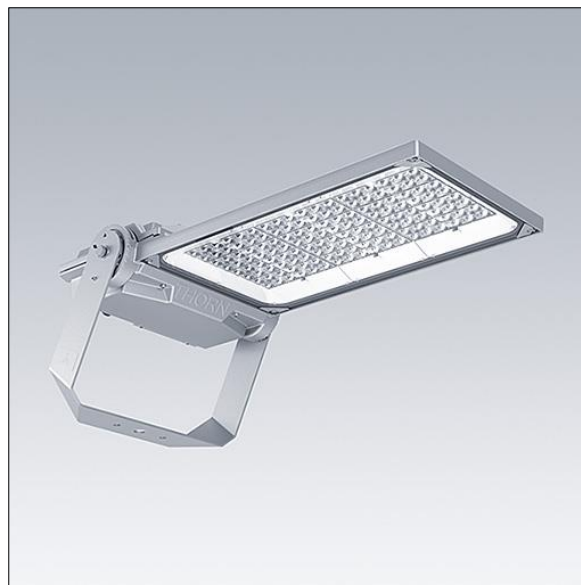

Areaflood Pro 2

96635918 AFP2 L 108L35-740 A4 CL1 GY

THORN

Areaflood Pro 2

En kompakt og lett LED-lyskaster for mange bruksområder. Med stort armaturhus. driver 108 LED ved 350mA med Asymmetrisk 40° lysfordeling. IP66, IK08, Klasse I elektrisk. Armaturhus: presstøpt aluminium (EN AC-44300), Lysegrå 150 sandstrukturet (likner RAL9006).. Avskjerming: 5 mm tykk herdet glass. Justerbar monteringsbøyle medfølger, Med 4000K LED.

Mål: 729 x 360 x 115 mm
Luminaire input power: 109 W
Lysutbytte fra armatur: 19677 lm
Armatureffektivitet: 181 lm/W
Vekt: 12,51 kg
Vindflate: 0.068 m²

TLG_AFP2_F_L_1.jpg

TLG_AFP2_M_L.wmf

Dette produktet inneholder en lyskilde med energieffektivitetsklasse E.