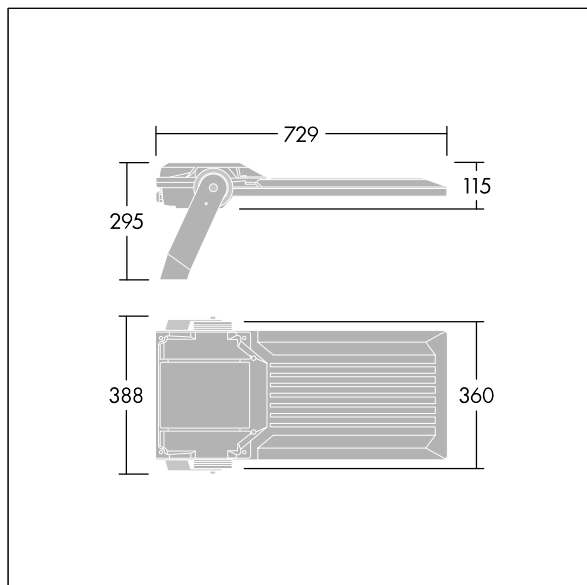

Areaflood Pro 2

96635918 AFP2 L 108L35-740 A4 CL1 GY

THORN

Areaflood Pro 2

En kompakt og lett LED-lyskaster for mange bruksområder. Med stort armaturhus. driver 108 LED ved 350mA med Asymmetrisk 40° lysfordeling. IP66, IK08, Klasse I elektrisk. Armaturhus: presstøpt aluminium (EN AC-44300), Lysegrå 150 sandstrukturet (likner RAL9006).. Avskjerming: 5 mm tykk herdet glass. Justerbar monteringsbøyle medfølger, Med 4000K LED.

Mål: 729 x 360 x 115 mm
Luminaire input power: 109 W
Lysutbytte fra armatur: 19677 lm
Armatureffektivitet: 181 lm/W
Vekt: 12,51 kg
Vindflate: 0.068 m²

TLG_AFP2_F_L_1.jpg

TLG_AFP2_M_L.wmf

Dette produktet inneholder en lyskilde med energieffektivitetsklasse E.