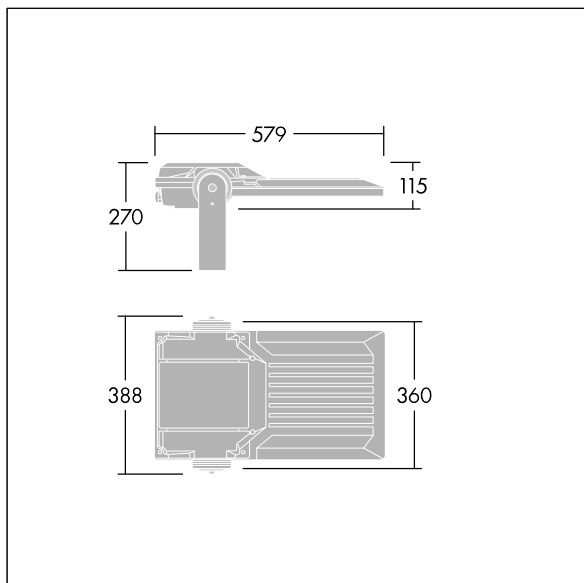

## Areaflood Pro 2

En kompakt og lett LED-lyskaster for mange bruksområder. Med medium armaturhus. driver 96 LED ved 850 mA med Asymmetrisk 40° lysfordeling. IP66, IK08, Klasse I elektrisk. Armaturhus: presstøpt aluminium (EN AC-44300), Lysegrå 150 sandstrukturet (likner RAL9006).. Avskjerming: 4 mm tykk herdet glass. Justerbar monteringsbøyle medfølger, Med 4000K LED.

Mål: 579 x 360 x 115 mm  
Luminaire input power: 245 W  
Lysutbytte fra armatur: 36791 lm  
Armatureffektivitet: 150 lm/W  
Vekt: 10,57 kg  
Vindflate: 0.06 m<sup>2</sup>

TLG\_AFP2\_F\_M\_1.jpg

TLG\_AFP2\_M\_M.wmf