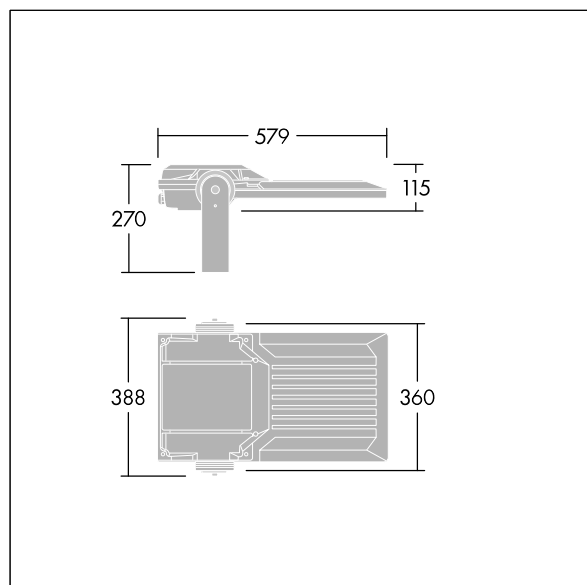

## Areaflood Pro 2

En kompakt og lett LED-lyskaster for mange bruksområder. Med medium armaturhus. driver 96 LED ved 700mA med Asymmetrisk 40° lysfordeling. IP66, IK08, Klasse I elektrisk. Armaturhus: presstøpt aluminium (EN AC-44300), Lysegrå 150 sandstrukturet (likner RAL9006).. Avskjerming: 4 mm tykk herdet glass. Justerbar monteringsbøyle medfølger, Med 4000K LED.

Mål: 579 x 360 x 115 mm  
Luminaire input power: 197 W  
Lysutbytte fra armatur: 31792 lm  
Armatureffektivitet: 161 lm/W  
Vekt: 10,1 kg  
Vindflate: 0.06 m<sup>2</sup>

TLG\_AFP2\_F\_M\_1.jpg

TLG\_AFP2\_M\_M.wmf