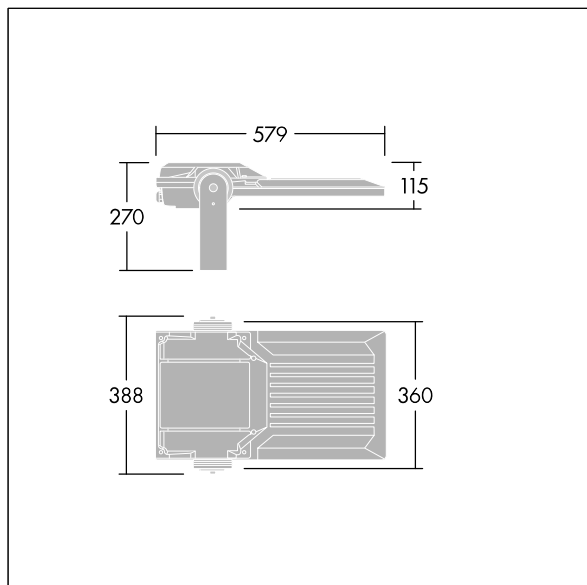

Areaflood Pro 2

96635916 AFP2 M 96L70-740 A4 CL1 GY

THORN

Areaflood Pro 2

En kompakt og lett LED-lyskaster for mange bruksområder. Med medium armaturhus. driver 96 LED ved 700mA med Asymmetrisk 40° lysfordeling. IP66, IK08, Klasse I elektrisk. Armaturhus: presstøpt aluminium (EN AC-44300), Lysegrå 150 sandstrukturet (likner RAL9006).. Avskjerming: 4 mm tykk herdet glass. Justerbar monteringsbøyle medfølger, Med 4000K LED.

Mål: 579 x 360 x 115 mm
Luminaire input power: 197 W
Lysutbytte fra armatur: 31792 lm
Armatureffektivitet: 161 lm/W
Vekt: 10,1 kg
Vindflate: 0.06 m²

TLG_AFP2_F_M_1.jpg

TLG_AFP2_M_M.wmf

Dette produktet inneholder lyskilder med energieffektivitetsklassene D, E.