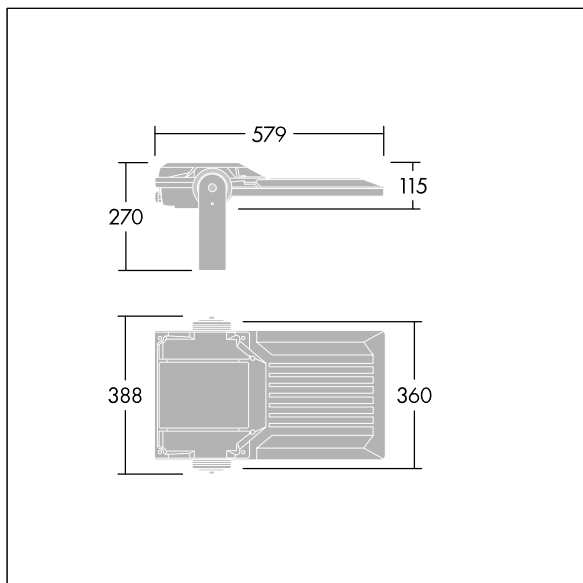

Areaflood Pro 2

96635915 AFP2 M 96L50-740 A4 CL1 GY

THORN

Areaflood Pro 2

En kompakt og lett LED-lyskaster for mange bruksområder. Med medium armaturhus. driver 96 LED ved 500mA med Asymmetrisk 40° lysfordeling. IP66, IK08, Klasse I elektrisk. Armaturhus: presstøpt aluminium (EN AC-44300), Lysegrå 150 sandstrukturet (likner RAL9006).. Avskjerming: 4 mm tykk herdet glass. Justerbar monteringsbøyle medfølger, Med 4000K LED.

Mål: 579 x 360 x 115 mm
Luminaire input power: 142 W
Lysutbytte fra armatur: 23921 lm
Armatureffektivitet: 168 lm/W
Vekt: 9,89 kg
Vindflate: 0.06 m²

TLG_AFP2_F_M_1.jpg

TLG_AFP2_M_M.wmf

Dette produktet inneholder lyskilder med energieffektivitetsklassene D, E.