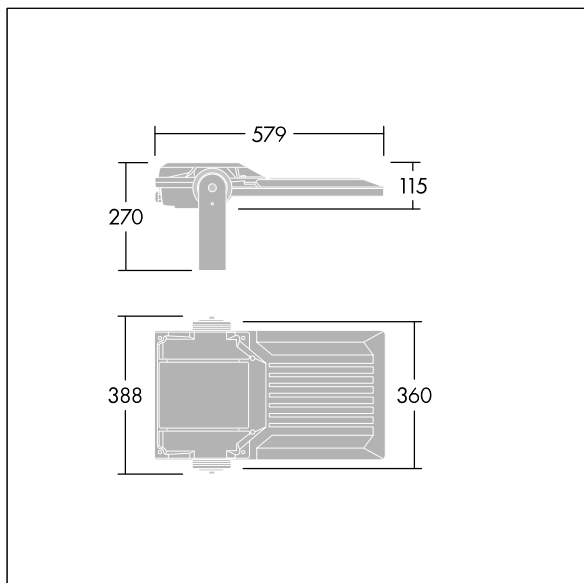

Areaflood Pro 2

96635915 AFP2 M 96L50-740 A4 CL1 GY

THORN

Areaflood Pro 2

En kompakt og lett LED-lyskaster for mange bruksområder. Med medium armaturhus. driver 96 LED ved 500mA med Asymmetrisk 40° lysfordeling. IP66, IK08, Klasse I elektrisk. Armaturhus: presstøpt aluminium (EN AC-44300), Lysegrå 150 sandstrukturet (likner RAL9006).. Avskjerming: 4 mm tykk herdet glass. Justerbar monteringsbøyle medfølger, Med 4000K LED.

Mål: 579 x 360 x 115 mm
Luminaire input power: 142 W
Lysutbytte fra armatur: 23921 lm
Armatureffektivitet: 168 lm/W
Vekt: 9,89 kg
Vindflate: 0.06 m²

TLG_AFP2_F_M_1.jpg

TLG_AFP2_M_M.wmf

Dette produktet inneholder lyskilder med energieffektivitetsklassene D, E.