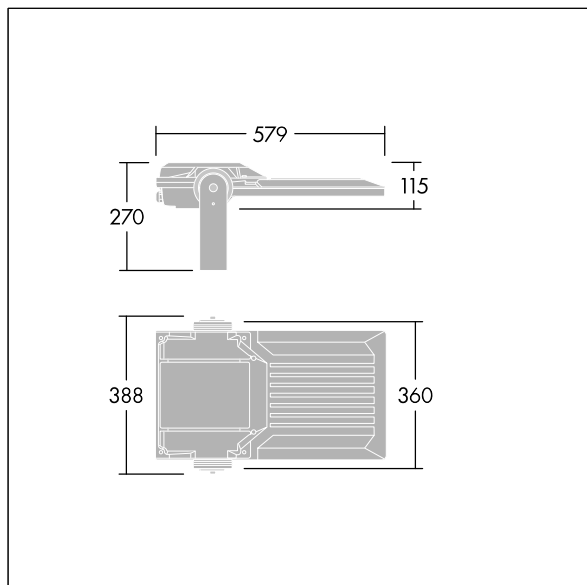

Areaflood Pro 2

96635914 AFP2 M 96L35-740 A4 CL1 GY

THORN

Areaflood Pro 2

En kompakt og lett LED-lyskaster for mange bruksområder. Med medium armaturhus. driver 96 LED ved 350mA med Asymmetrisk 40° lysfordeling. IP66, IK08, Klasse I elektrisk. Armaturhus: presstøpt aluminium (EN AC-44300), Lysegrå 150 sandstrukturet (likner RAL9006).. Avskjerming: 4 mm tykk herdet glass. Justerbar monteringsbøyle medfølger, Med 4000K LED.

Mål: 579 x 360 x 115 mm

Luminaire input power: 99 W

Lysutbytte fra armatur: 17476 lm

Armatureffektivitet: 177 lm/W

Vekt: 9,89 kg

Vindflate: 0.06 m²

TLG_AFP2_F_M_1.jpg

TLG_AFP2_M_M.wmf