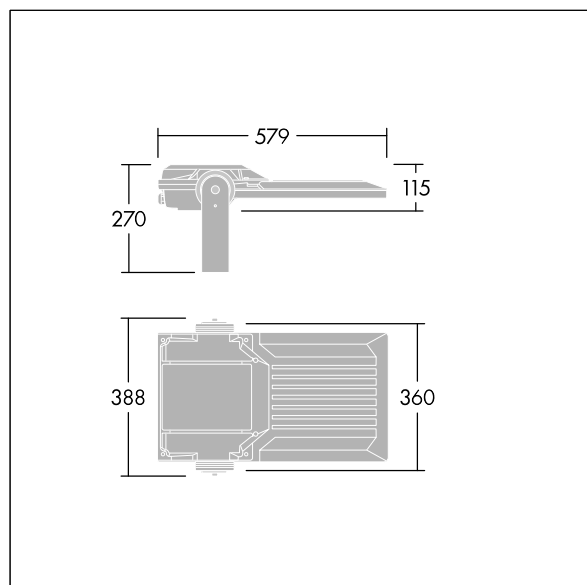

Areaflood Pro 2

96635913 AFP2 M 72L70-740 A4 CL1 GY

THORN

Areaflood Pro 2

En kompakt og lett LED-lyskaster for mange bruksområder. Med medium armaturhus. driver 72 LED ved 700mA med Asymmetrisk 40° lysfordeling. IP66, IK08, Klasse I elektrisk. Armaturhus: presstøpt aluminium (EN AC-44300), Lysegrå 150 sandstrukturet (likner RAL9006).. Avskjerming: 4 mm tykk herdet glass. Justerbar monteringsbøyle medfølger, Med 4000K LED.

Mål: 579 x 360 x 115 mm
Luminaire input power: 151 W
Lysutbytte fra armatur: 24085 lm
Armatureffektivitet: 160 lm/W
Vekt: 9,77 kg
Vindflate: 0.06 m²

TLG_AFP2_F_M_1.jpg

TLG_AFP2_M_M.wmf

Dette produktet inneholder en lyskilde med energieffektivitetsklasse E.