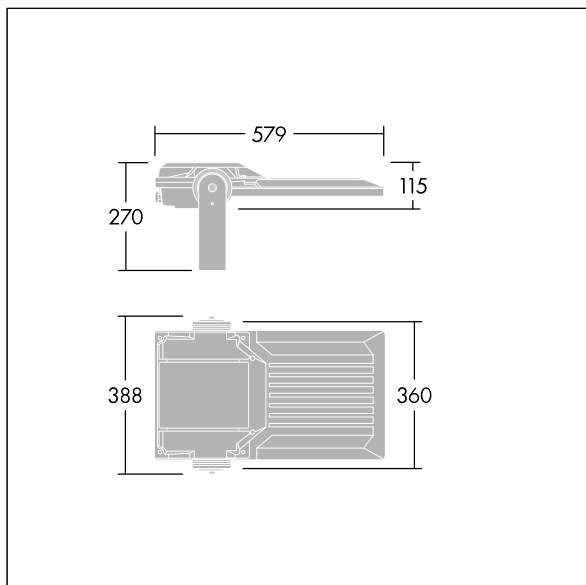

## Areaflood Pro 2

En kompakt og lett LED-lyskaster for mange bruksområder. Med medium armaturhus. driver 72 LED ved 700mA med Asymmetrisk 40° lysfordeling. IP66, IK08, Klasse I elektrisk. Armaturhus: presstøpt aluminium (EN AC-44300), Lysegrå 150 sandstrukturet (likner RAL9006).. Avskjerming: 4 mm tykk herdet glass. Justerbar monteringsbøyle medfølger, Med 4000K LED.

Mål: 579 x 360 x 115 mm  
Luminaire input power: 151 W  
Lysutbytte fra armatur: 24085 lm  
Armatureffektivitet: 160 lm/W  
Vekt: 9,77 kg  
Vindflate: 0.06 m<sup>2</sup>

TLG\_AFP2\_F\_M\_1.jpg

TLG\_AFP2\_M\_M.wmf