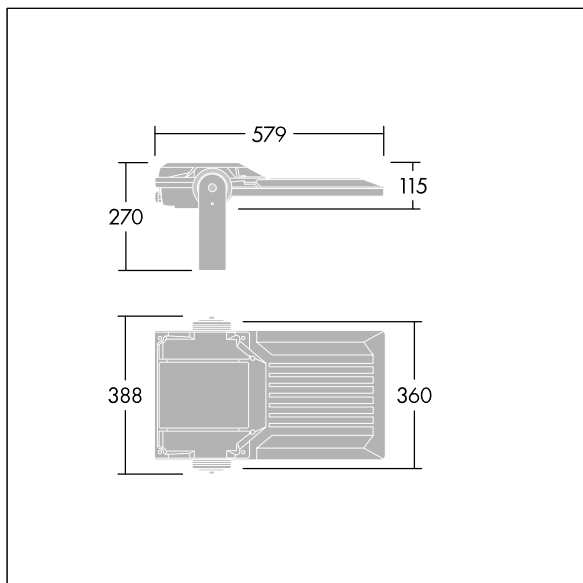

## Areaflood Pro 2

En kompakt og lett LED-lyskaster for mange bruksområder. Med medium armaturhus. driver 72 LED ved 500mA med Asymmetrisk 40° lysfordeling. IP66, IK08, Klasse I elektrisk. Armaturhus: presstøpt aluminium (EN AC-44300), Lysegrå 150 sandstrukturet (likner RAL9006).. Avskjerming: 4 mm tykk herdet glass. Justerbar monteringsbøyle medfølger, Med 4000K LED.

Mål: 579 x 360 x 115 mm  
Luminaire input power: 108 W  
Lysutbytte fra armatur: 18048 lm  
Armatureffektivitet: 167 lm/W  
Vekt: 9,85 kg  
Vindflate: 0.06 m<sup>2</sup>

TLG\_AFP2\_F\_M\_1.jpg

TLG\_AFP2\_M\_M.wmf