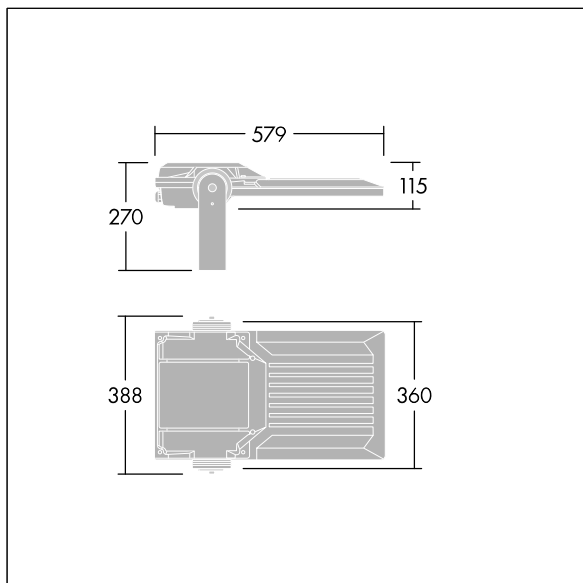

Areaflood Pro 2

96635912 AFP2 M 72L50-740 A4 CL1 GY

THORN

Areaflood Pro 2

En kompakt og lett LED-lyskaster for mange bruksområder. Med medium armaturhus. driver 72 LED ved 500mA med Asymmetrisk 40° lysfordeling. IP66, IK08, Klasse I elektrisk. Armaturhus: presstøpt aluminium (EN AC-44300), Lysegrå 150 sandstrukturet (likner RAL9006).. Avskjerming: 4 mm tykk herdet glass. Justerbar monteringsbøyle medfølger, Med 4000K LED.

Mål: 579 x 360 x 115 mm
Luminaire input power: 108 W
Lysutbytte fra armatur: 18048 lm
Armatureffektivitet: 167 lm/W
Vekt: 9,85 kg
Vindflate: 0.06 m²

TLG_AFP2_F_M_1.jpg

TLG_AFP2_M_M.wmf

Dette produktet inneholder en lyskilde med energieffektivitetsklasse E.