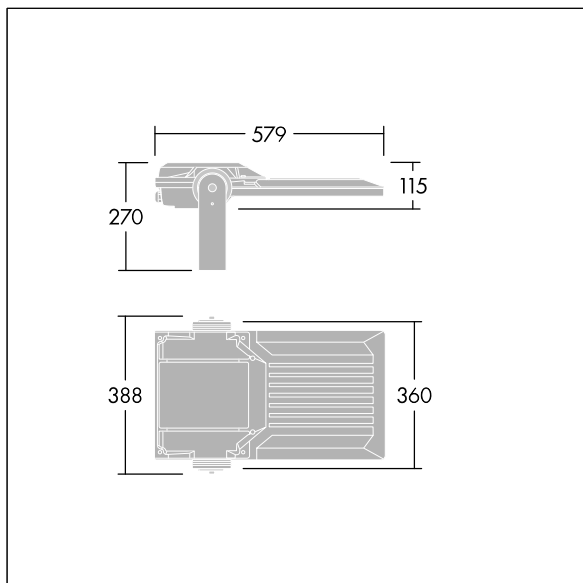

Areaflood Pro 2

96635911 AFP2 M 72L35-740 A4 CL1 GY

THORN

Areaflood Pro 2

En kompakt og lett LED-lyskaster for mange bruksområder. Med medium armaturhus. driver 72 LED ved 350mA med Asymmetrisk 40° lysfordeling. IP66, IK08, Klasse I elektrisk. Armaturhus: presstøpt aluminium (EN AC-44300), Lysegrå 150 sandstrukturet (likner RAL9006).. Avskjerming: 4 mm tykk herdet glass. Justerbar monteringsbøyle medfølger, Med 4000K LED.

Mål: 579 x 360 x 115 mm
Luminaire input power: 76 W
Lysutbytte fra armatur: 13149 lm
Armatureffektivitet: 173 lm/W
Vekt: 9,85 kg
Vindflate: 0.06 m²

TLG_AFP2_F_M_1.jpg

TLG_AFP2_M_M.wmf

Dette produktet inneholder en lyskilde med energieffektivitetsklasse E.