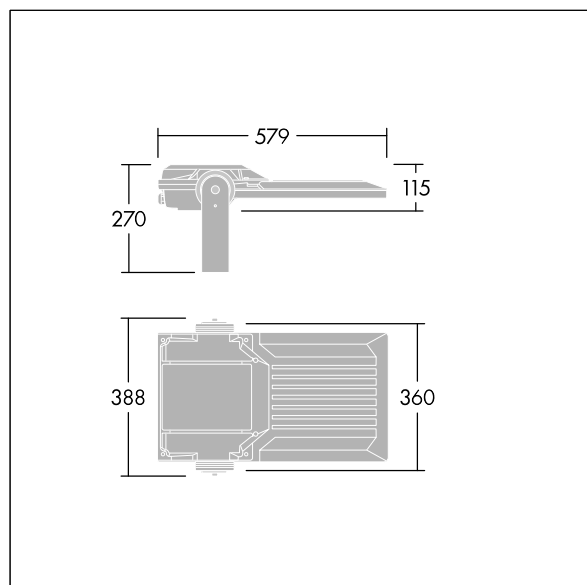

## Areaflood Pro 2

En kompakt og lett LED-lyskaster for mange bruksområder. Med medium armaturhus. driver 72 LED ved 350mA med Asymmetrisk 40° lysfordeling. IP66, IK08, Klasse I elektrisk. Armaturhus: presstøpt aluminium (EN AC-44300), Lysegrå 150 sandstrukturet (likner RAL9006).. Avskjerming: 4 mm tykk herdet glass. Justerbar monteringsbøyle medfølger, Med 4000K LED.

Mål: 579 x 360 x 115 mm  
Luminaire input power: 76 W  
Lysutbytte fra armatur: 13149 lm  
Armatureffektivitet: 173 lm/W  
Vekt: 9,85 kg  
Vindflate: 0.06 m<sup>2</sup>

TLG\_AFP2\_F\_M\_1.jpg

TLG\_AFP2\_M\_M.wmf