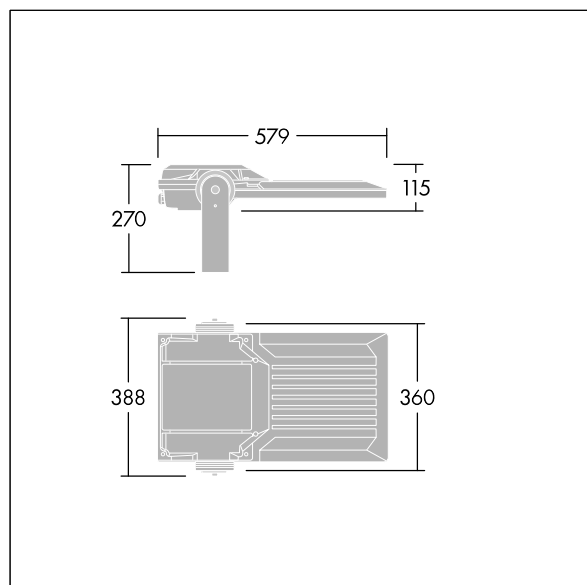

Areaflood Pro 2

96635910 AFP2 M 60L70-740 A4 CL1 GY

THORN

Areaflood Pro 2

En kompakt og lett LED-lyskaster for mange bruksområder. Med medium armaturhus. driver 60 LED ved 700mA med Asymmetrisk 40° lysfordeling. IP66, IK08, Klasse I elektrisk. Armaturhus: presstøpt aluminium (EN AC-44300), Lysegrå 150 sandstrukturet (likner RAL9006).. Avskjerming: 4 mm tykk herdet glass. Justerbar monteringsbøyle medfølger, Med 4000K LED.

Mål: 579 x 360 x 115 mm
Luminaire input power: 127 W
Lysutbytte fra armatur: 20227 lm
Armatureffektivitet: 159 lm/W
Vekt: 9,79 kg
Vindflate: 0.06 m²

TLG_AFP2_F_M_1.jpg

TLG_AFP2_M_M.wmf

Dette produktet inneholder lyskilder med energieffektivitetsklassene D, E.