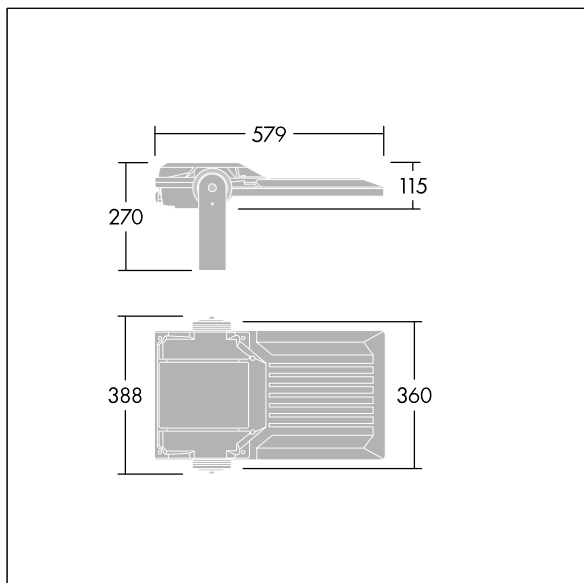

## Areaflood Pro 2

En kompakt og lett LED-lyskaster for mange bruksområder. Med medium armaturhus. driver 60 LED ved 700mA med Asymmetrisk 40° lysfordeling. IP66, IK08, Klasse I elektrisk. Armaturhus: presstøpt aluminium (EN AC-44300), Lysegrå 150 sandstrukturet (likner RAL9006).. Avskjerming: 4 mm tykk herdet glass. Justerbar monteringsbøyle medfølger, Med 4000K LED.

Mål: 579 x 360 x 115 mm  
Luminaire input power: 127 W  
Lysutbytte fra armatur: 20227 lm  
Armatureffektivitet: 159 lm/W  
Vekt: 9,79 kg  
Vindflate: 0.06 m<sup>2</sup>

TLG\_AFP2\_F\_M\_1.jpg

TLG\_AFP2\_M\_M.wmf