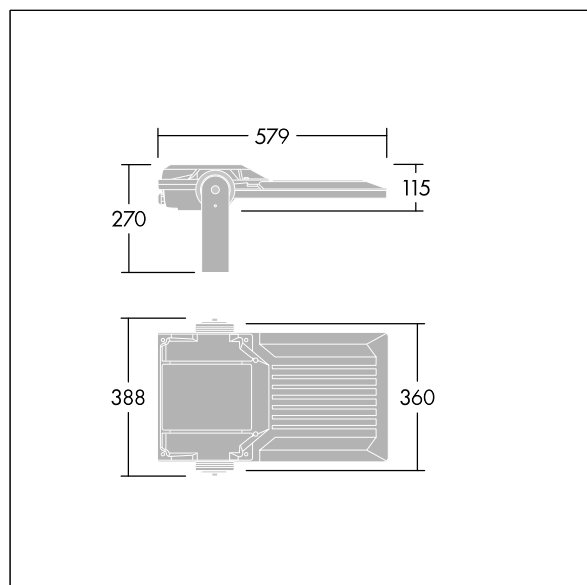

Mål: 579 x 360 x 115 mm

Luminaire input power: 90 W

Lysutbytte fra armatur: 15107 lm

Armatureffektivitet: 168 lm/W

Vekt: 9,79 kg

Vindflate: 0.06 m²

TLG_AFP2_F_M_1.jpg

TLG_AFP2_M_M.wmf