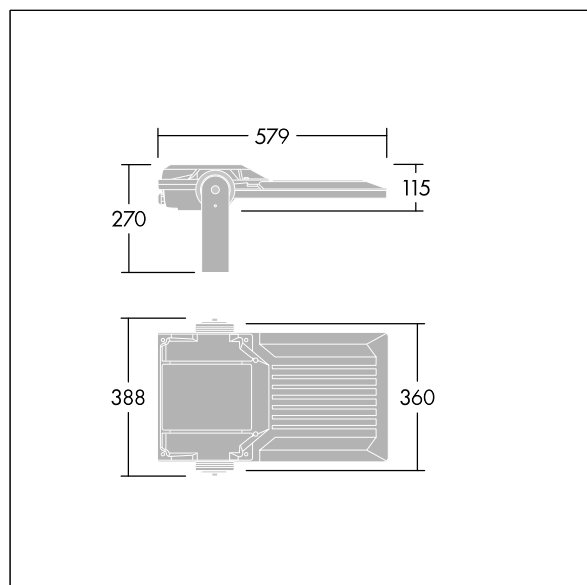

## Areaflood Pro 2

En kompakt og lett LED-lyskaster for mange bruksområder. Med medium armaturhus. driver 60 LED ved 500mA med Asymmetrisk 40° lysfordeling. IP66, IK08, Klasse I elektrisk. Armaturhus: presstøpt aluminium (EN AC-44300), Lysegrå 150 sandstrukturet (likner RAL9006).. Avskjerming: 4 mm tykk herdet glass. Justerbar monteringsbøyle medfølger, Med 4000K LED.

Mål: 579 x 360 x 115 mm

Luminaire input power: 90 W

Lysutbytte fra armatur: 15107 lm

Armatureffektivitet: 168 lm/W

Vekt: 9,79 kg

Vindflate: 0.06 m<sup>2</sup>

TLG\_AFP2\_F\_M\_1.jpg

TLG\_AFP2\_M\_M.wmf