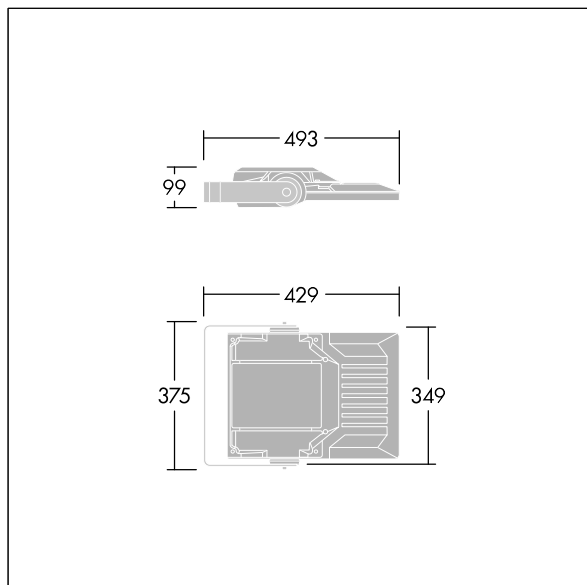

Areaflood Pro 2

96635907 AFP2 S 48L70-740 A4 CL1 GY

THORN

Areaflood Pro 2

En kompakt og lett LED-lyskaster for mange bruksområder. Med liten armaturhus. driver 48 LED ved 700mA med Asymmetrisk 40° lysfordeling. IP66, IK08, Klasse I elektrisk. Armaturhus: presstøpt aluminium (EN AC-44300), Lysegrå 150 sandstrukturet (likner RAL9006).. Avskjerming: 4 mm tykk herdet glass. Justerbar monteringsbøyle medfølger, Med 4000K LED.

Mål: 429 x 349 x 99 mm
Luminaire input power: 101 W
Lysutbytte fra armatur: 16112 lm
Armatureffektivitet: 160 lm/W
Vekt: 7,6 kg
Vindflate: 0.052 m²

TLG_AFP2_F_S_1.jpg

TLG_AFP2_M_S.wmf

Dette produktet inneholder lyskilder med energieffektivitetsklassene D, E.