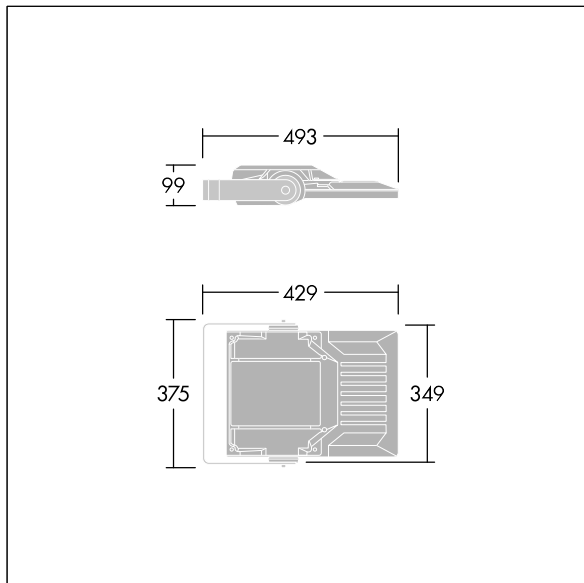

Areaflood Pro 2

96635907 AFP2 S 48L70-740 A4 CL1 GY

THORN

Areaflood Pro 2

En kompakt og lett LED-lyskaster for mange bruksområder. Med liten armaturhus. driver 48 LED ved 700mA med Asymmetrisk 40° lysfordeling. IP66, IK08, Klasse I elektrisk. Armaturhus: presstøpt aluminium (EN AC-44300), Lysegrå 150 sandstrukturet (likner RAL9006).. Avskjerming: 4 mm tykk herdet glass. Justerbar monteringsbøyle medfølger, Med 4000K LED.

Mål: 429 x 349 x 99 mm
Luminaire input power: 101 W
Lysutbytte fra armatur: 16112 lm
Armatureffektivitet: 160 lm/W
Vekt: 7,6 kg
Vindflate: 0.052 m²

TLG_AFP2_F_S_1.jpg

TLG_AFP2_M_S.wmf

Dette produktet inneholder lyskilder med energieffektivitetsklassene D, E.