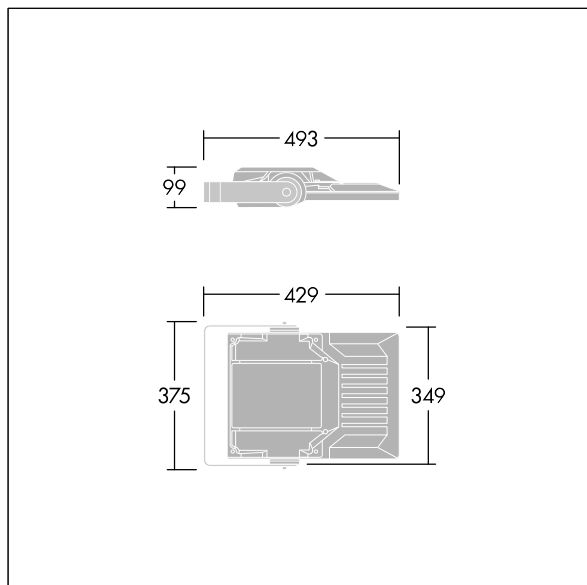

Areaflood Pro 2

96635906 AFP2 S 48L50-740 A4 CL1 GY

THORN

Areaflood Pro 2

En kompakt og lett LED-lyskaster for mange bruksområder. Med liten armaturhus. driver 48 LED ved 500mA med Asymmetrisk 40° lysfordeling. IP66, IK08, Klasse I elektrisk. Armaturhus: presstøpt aluminium (EN AC-44300), Lysegrå 150 sandstrukturet (likner RAL9006).. Avskjerming: 4 mm tykk herdet glass. Justerbar monteringsbøyle medfølger, Med 4000K LED.

Mål: 429 x 349 x 99 mm
Luminaire input power: 71 W
Lysutbytte fra armatur: 12065 lm
Armatureffektivitet: 170 lm/W
Vekt: 7,38 kg
Vindflate: 0.052 m²

TLG_AFP2_F_S_1.jpg

TLG_AFP2_M_S.wmf

Dette produktet inneholder lyskilder med energieffektivitetsklassene D, E.