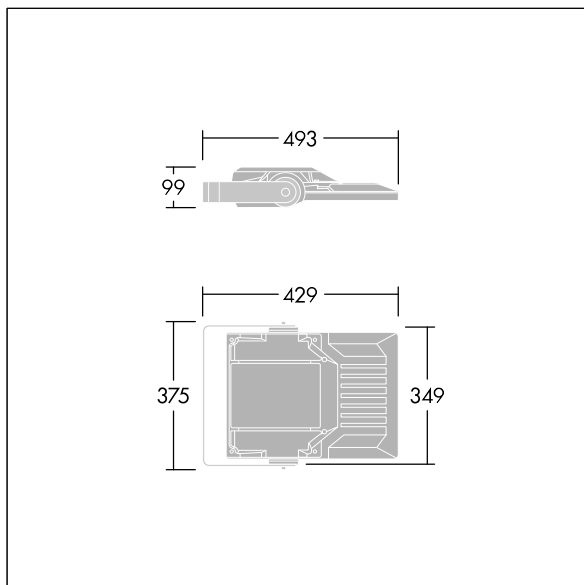

Areaflood Pro 2

96635906 AFP2 S 48L50-740 A4 CL1 GY

THORN

Areaflood Pro 2

En kompakt og lett LED-lyskaster for mange bruksområder. Med liten armaturhus. driver 48 LED ved 500mA med Asymmetrisk 40° lysfordeling. IP66, IK08, Klasse I elektrisk. Armaturhus: presstøpt aluminium (EN AC-44300), Lysegrå 150 sandstrukturet (likner RAL9006).. Avskjerming: 4 mm tykk herdet glass. Justerbar monteringsbøyle medfølger, Med 4000K LED.

Mål: 429 x 349 x 99 mm
Luminaire input power: 71 W
Lysutbytte fra armatur: 12065 lm
Armatureffektivitet: 170 lm/W
Vekt: 7,38 kg
Vindflate: 0.052 m²

TLG_AFP2_F_S_1.jpg

TLG_AFP2_M_S.wmf

Dette produktet inneholder lyskilder med energieffektivitetsklassene D, E.