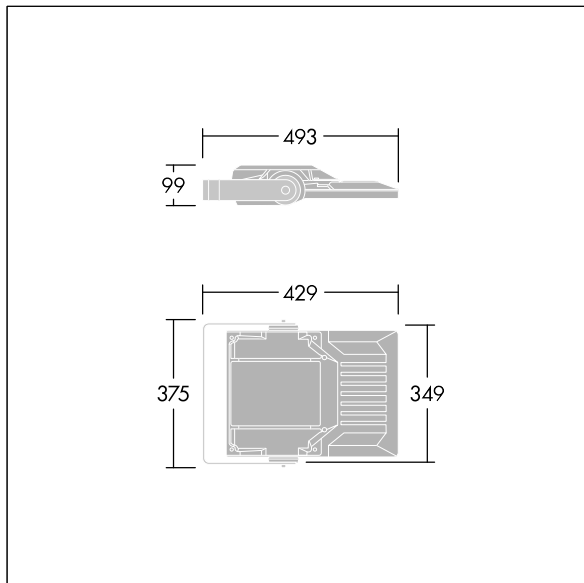

Areaflood Pro 2

96635905 AFP2 S 48L35-740 A4 CL1 GY

THORN

Areaflood Pro 2

En kompakt og lett LED-lyskaster for mange bruksområder. Med liten armaturhus. driver 48 LED ved 350mA med Asymmetrisk 40° lysfordeling. IP66, IK08, Klasse I elektrisk. Armaturhus: presstøpt aluminium (EN AC-44300), Lysegrå 150 sandstrukturet (likner RAL9006).. Avskjerming: 4 mm tykk herdet glass. Justerbar monteringsbøyle medfølger, Med 4000K LED.

Mål: 429 x 349 x 99 mm
Luminaire input power: 50 W
Lysutbytte fra armatur: 8772 lm
Armatureffektivitet: 175 lm/W
Vekt: 7,13 kg
Vindflate: 0.052 m²

TLG_AFP2_F_S_1.jpg

TLG_AFP2_M_S.wmf

Dette produktet inneholder lyskilder med energieffektivitetsklassene D, E.